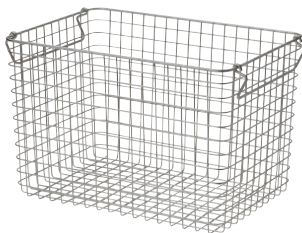

No. 4
14.5"W x 14.5"D x 7.09"H