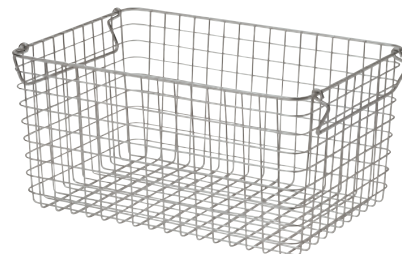

No. 5
14.5"W x 10.2"D x 9.45"H