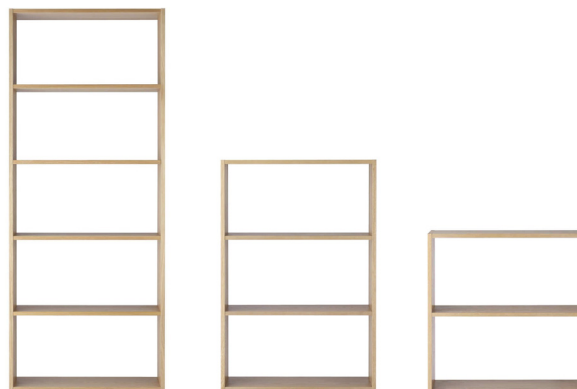

Wide / Oak

Small

W32.1" x D11.2" x H32.1"
4550002850135
$300.00