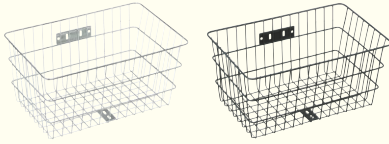

別売オプションパーツ

ワイヤーバスケット 大 (カゴ脚別売り)

[47290868] ステンレス 税込3,200円 [47290851] グレー 税込2,400円
幅45×奥行28×高さ22cm

※バスケット取付けの際のご注意参照 ※耐荷重は3kgです