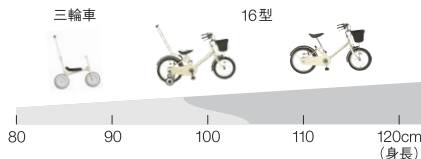

🔊 お客様の声を参考に、改良しました。

無印良品の子供用自転車は、基本機能を押さえた
シンプルなデザインで時代を超えてご支持いただいておりますが、
お客様からのアンケート結果より、子供の成長に合わせて
自転車選びのニーズが変わってきていることがわかりました。

そこで、三輪車、16型自転車を中心にサンプルのモニタリングをくり返し、
お子様と保護者の方のご意見を参考にしながら改良を進めました。
子供が乗った時の安全性や操作性の向上はもちろん、体の成長に合わせて、
最適なタイミングで効率よく自転車を乗り換えられることも考え、
さらに長く愛される子供用自転車を開発しました。