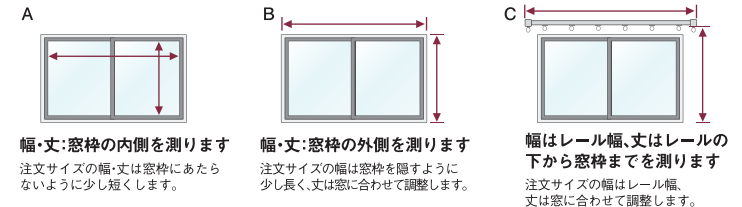

### MUJISUPPORT 窓まわりの相談

カーテンやブラインド、ロールスクリーンなどサイズの測り方から素材、色、スタイルの選び方など、お部屋に合わせた窓まわりのご相談を承ります。お見積もりだけでも、お気軽にご相談ください。

相談時間：60分 料金：無料

オンラインなら新居の窓と一緒に確認しながら相談できます。

店舗ならカーテンの生地やブラインドの操作など触って試しながら相談できます。

### ブラインド・ロールスクリーン・シェードの場合 /

どこに取付けるか決めます

幅と丈を測ります

操作棒の長さを決めます

サイズオーダーで注文します

NEW