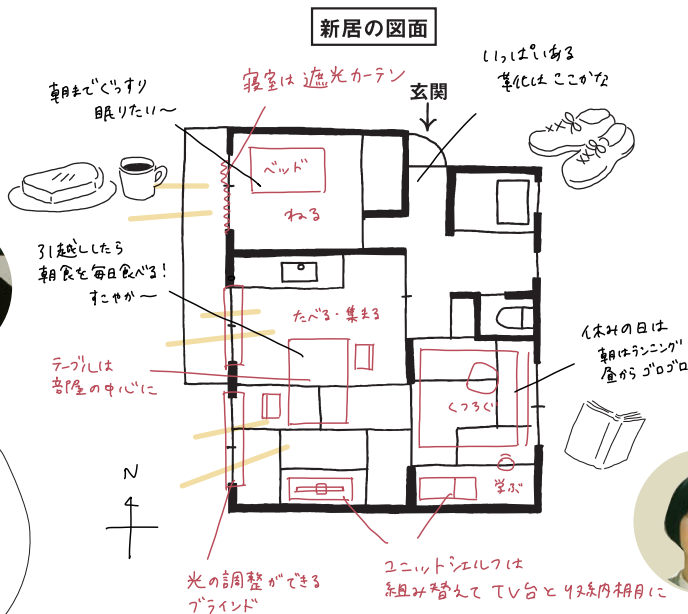

### MUJISUPPORT 窓まわりの採寸取り付けサービス

カーテンレールやブラインド、ロールスクリーンなど、専任スタッフがご自宅に伺って取り付けをします。※限定店舗での承りです。※高所など一部承りできない場合もあります。

取り付け料金：1窓 5,000円～ 地域によって別途出張費がかかります。

「自分で取り付けするのが不安」「引越して忙しくて時間が無い」など採寸から取り付けまでお手伝いします。

ワンルームに5年ほど住んでいたのですが、転勤をきっかけに生活場面ごとにゆったり過ごしたくて、すこし古いけど広い部屋に引越すを決めました。  
ワークスペースとかつくれるといいなあ。あと知り合いからテーブルとロールスクリーンをもらってそれをどう使おうか迷っています。

インテリアアドバイザー  
白水さん

テーブルは窓も大きく日当たりもよさそうな部屋の中心に配置しましょう。  
ユニットシェルフは組み替えてTV台と収納棚に。押し入れに入れて部屋の凸凹をなくしましょう。  
ロールスクリーンは…ちょっと考えますね。