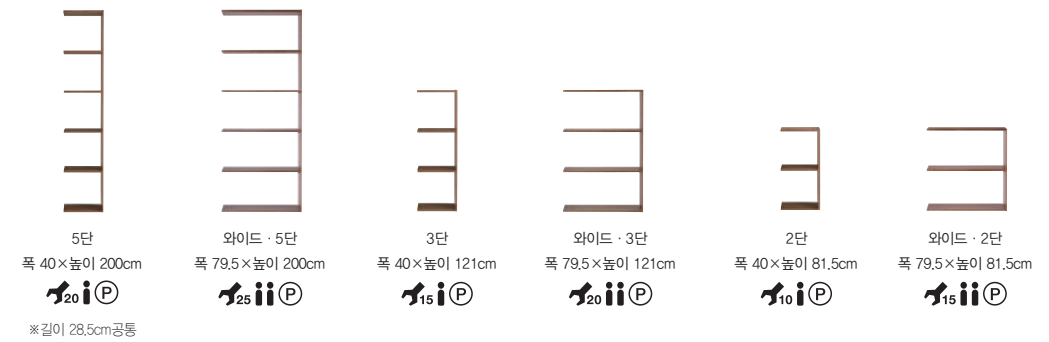

[내하중]
선반 : 약 30kg
높이 175.5cm타입 : 100kg까지
높이 120cm타입 : 75kg까지
높이 83cm타입 : 50kg까지
높이 46cm타입 : 30kg까지
* 선반 전체에 균등하게 하중이 가해졌을 때

[선반 유효 내측 치수]
폭 84cm타입 : 폭 80 x 길이 39.5cm
폭 56cm타입 : 폭 52 x 길이 39.5cm
폭 42cm타입 : 폭 38 x 길이 39.5cm
* 1 선반 소재는 스틸, 후크는 스테인레스 유닛 선반의 측판과 조합할 수 있도록 스테인레스로 되어있습니다.

※ 천연목은 소재의 특성 상, 색상이나 나뭇결 등에서 개체차가 있습니다.
※ 조립 시에는 선반 본체를 옆으로 누릴 수 있을 정도의 넓은 공간이 필요합니다.
※ 내하중은 균등하게 하중을 가했을 경우입니다.

기본 세트 기본 사이즈는 5단 · 3단 · 2단의 3종류, 폭은 2종류입니다.

<p>5단 38932116 떡갈나무 정가 299,000원 38932314 호두나무 정가 339,000원</p>	<p>3단 38932109 떡갈나무 정가 199,000원 38932307 호두나무 정가 239,000원</p>	<p>2단 38932093 떡갈나무 정가 169,000원 38932291 호두나무 정가 199,000원</p>
<p>와이드 · 5단 38932178 떡갈나무 정가 439,000원 38932376 호두나무 정가 469,000원</p>	<p>와이드 · 3단 38932161 떡갈나무 정가 299,000원 38932369 호두나무 정가 339,000원</p>	<p>와이드 · 2단 38932154 떡갈나무 정가 239,000원 38932352 호두나무 정가 269,000원</p>

[내하중]
5단, 와이드 · 5단
내하중 : 선반 1장 20kg, 선반 전체 60kg
3단, 와이드 · 3단
내하중 : 선반 1장 20kg, 선반 전체 40kg
2단, 와이드 · 2단
내하중 : 선반 1장 20kg, 선반 전체 30kg

추가용 기본 세트에 추가해서 사이즈를 늘릴 수 있습니다.

<p>5단 · 추가용 37263208 떡갈나무 정가 269,000원 37265677 호두나무 정가 299,000원</p>	<p>3단 · 추가용 37263192 떡갈나무 정가 169,000원 37265660 호두나무 정가 199,000원</p>	<p>2단 · 추가용 37263185 떡갈나무 정가 139,000원 37265653 호두나무 정가 169,000원</p>
<p>와이드 · 5단 · 추가용 37263260 떡갈나무 정가 369,000원 37265738 호두나무 정가 439,000원</p>	<p>와이드 · 3단 · 추가용 37263253 떡갈나무 정가 269,000원 37265721 호두나무 정가 299,000원</p>	<p>와이드 · 2단 · 추가용 37263246 떡갈나무 정가 199,000원 37265714 호두나무 정가 239,000원</p>