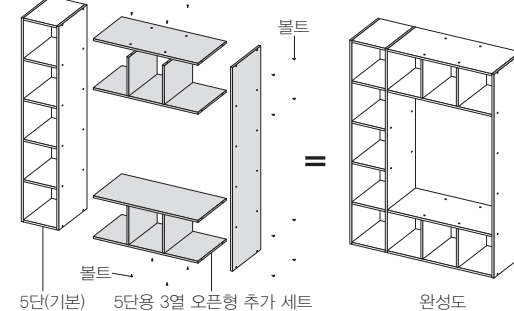

본체를 세워서 옆으로 연결하는 조합 방법입니다.

■ 폭이 다른 상품을 조합해서 사용하기

폭이 다른 상품을 본체를 세워서 옆으로 연결하는 조합 방법입니다.
 ※ 와이드 타입은 본체를 옆으로 눕혀서 사용할 수 없습니다.

■ 파티션으로 사용하기

3단까지는 파티션으로 사용할 수 있습니다.
 ※ 칸막이 판은 분리하여 사용할 수 없습니다.

※ 서랍 안쪽에 사용한 소재(MDF)에서는 특유의 냄새가 납니다. 사용할수록 줄어들지만, 의류 등 냄새가 배기 쉬운 물건을 넣어 둘 때는 주의해 주십시오.

수납 선반 오픈형 구조

기본 세트에 스틸 파이프로 오픈형 부속을 조합하여 자유로운 수납을 만들 수 있습니다. 조합은 다음 두 가지 패턴이 기본입니다. (2열, 3열 공통)

■ 조합 패턴1

■ 조합 패턴2

펠프 보드 박스

세워서도 눕혀서도 사용할 수 있는 가볍고 튼튼한 수납 박스입니다.
 눕혀서 5단까지 쌓아서 사용할 수 있어서 벽면 수납가구로도 좋습니다.
 A4 사이즈부터 슬림 사이즈까지 형태와 크기를 자유롭게 선택할 수 있습니다.