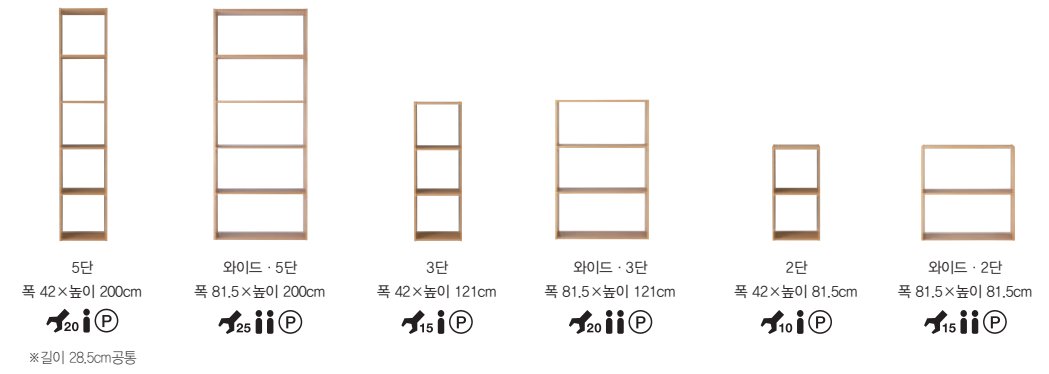

기본 세트 기본 사이즈는 5단 · 3단 · 2단의 3종류, 폭은 2종류입니다.

5단 38932116 | 떡갈나무 정가 299,000원 38932314 | 호두나무 정가 339,000원	3단 38932109 | 떡갈나무 정가 199,000원 38932307 | 호두나무 정가 239,000원	2단 38932093 | 떡갈나무 정가 169,000원 38932291 | 호두나무 정가 199,000원
와이드 · 5단 38932178 | 떡갈나무 정가 439,000원 38932376 | 호두나무 정가 469,000원	와이드 · 3단 38932161 | 떡갈나무 정가 299,000원 38932369 | 호두나무 정가 339,000원	와이드 · 2단 38932154 | 떡갈나무 정가 239,000원 38932352 | 호두나무 정가 269,000원

[내하중]
5단, 와이드 · 5단
내하중 : 선반 1장 20kg, 선반 전체 60kg
3단, 와이드 · 3단
내하중 : 선반 1장 20kg, 선반 전체 40kg
2단, 와이드 · 2단
내하중 : 선반 1장 20kg, 선반 전체 30kg