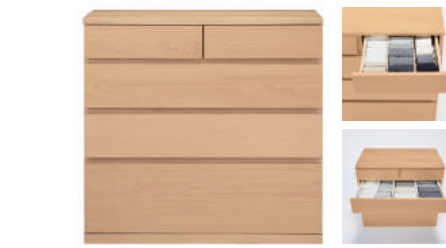

목재 수납 시리즈

복미산 떡갈나무와 호두나무를 사용한 목재 수납입니다. 모듈을 통일하였기 때문에 원하는 대로 조합하여 사용할 수 있습니다.

목재 캐비닛 · 목재 도어
82218930 | **떡갈나무** 정가 **399,000원**
82219029 | **호두나무** 정가 **539,000원**
폭 88 × 길이 44 × 높이 83cm

목재 캐비닛 · 목재 도어 · 슬림
82218923 | **떡갈나무** 정가 **269,000원**
82219012 | **호두나무** 정가 **349,000원**
폭 44 × 길이 44 × 높이 83cm