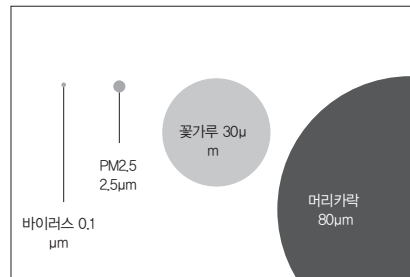

부유물질을 신속하게 집진하는 '360° 집진 탈취 필터'

모든 방향에서 부유물질을 효율적으로 모아들이는 '360° 집진 탈취 필터'를 채용하였습니다. ※2 0.1μm크기의 바이러스 등 미세한 입자도 제거할 수 있는 집진 성능으로 꽃가루, PM2.5(※3)도 제거합니다. 요리 등의 생활 냄새와 반려동물과 담배 냄새도 깨끗하게 제거하는 탈취 성능입니다.