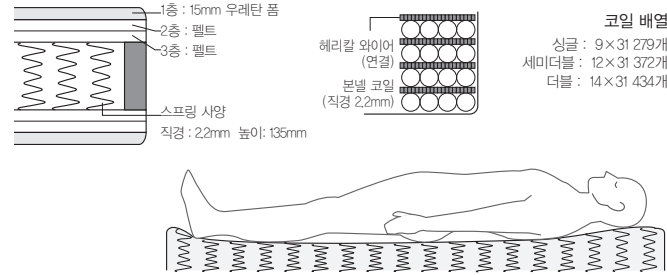

본넬 코일 스프링 매트리스

15901838 | 싱글   정가 **199,000원**

15901845 | 세미더블   정가 **269,000원**

15901852 | 더블   정가 **319,000원**

탄력성이 우수하고 면으로 몸을 튼튼하게 지탱합니다.
장구 모양의 코일을 연결하여, '면' 전체로 체압을 확실하게 지지하는 구조입니다. 현재 가장 대중적이고 신뢰성과 실적을 가지고 있는, 탄력이 좋은 본넬 코일 스프링을 사용하였습니다.