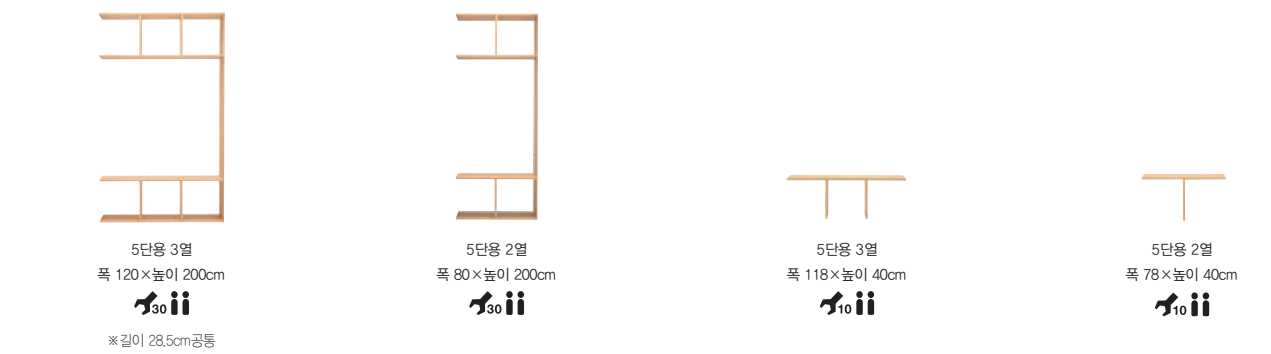

오픈형 추가 세트 5단(기본 세트)과 조합하여 사용해 주십시오.

5단용 3열 오픈형 추가 세트 38932215 | 떡갈나무 정가 420,000원 38932413 | 호두나무 정가 480,000원 개구부 : 폭 116.5 × 길이 28.5 × 높이 116.5cm 내하중 상부수납부 : 전체 20kg, 중앙 상판 : 3열/40kg, 2열/30kg ※ 옆으로 돌려서 사용할 수 없습니다. ※ 와이드 · 5단과 조합할 수 없습니다.	5단용 2열 오픈형 추가 세트 38932239 | 떡갈나무 정가 330,000원 38932437 | 호두나무 정가 390,000원 개구부 : 폭 77 × 길이 28.5 × 높이 116.5cm	5단용 3열 오픈형 추가 선반 37263284 | 떡갈나무 정가 139,000원 37265752 | 호두나무 정가 169,000원 내하중 상판 : 40kg	5단용 2열 오픈형 추가 선반 37263307 | 떡갈나무 정가 99,000원 37267046 | 호두나무 정가 129,000원 내하중 상판 : 30kg