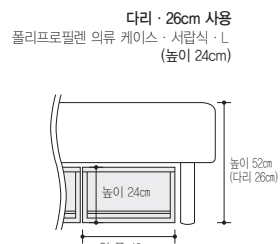

일체형 매트리스 수납

일체형 매트리스 연결용 벨트 · 2개 세트

37235991   정가 19,000원
※ 프레임 구조 상, 포켓 코일 사양에만 사용할 수 있습니다.

공통 다리

소파 다리 높이는 26cm, 20cm, 12cm, 10cm 네 사이즈 중에서
소재와 색은 목제다리 · 내추럴, 목제다리 · 브라운, 스틸다리 · 블랙 세 종류 중에서
취향에 맞춰 선택할 수 있습니다.

목제다리 · 4개 세트	내추럴	브라운	각 정가
26cm	02529444	02528041	34,900원
20cm	02528355	02529437	24,900원
12cm	02529406	02529413	24,900원
10cm	02528867	02528874	24,900원

M8 · 4개 세트 직경6cm 고무나무 · 락카 도장

스틸다리 · 4개 세트	26cm	02528911	정가
26cm	02528911	39,900원	
20cm	02528904	34,900원	
12cm	02528898	34,900원	
10cm	02528881	34,900원	

M8 · 4개 세트 직경6cm 스틸 · 에폭시 분체 도장