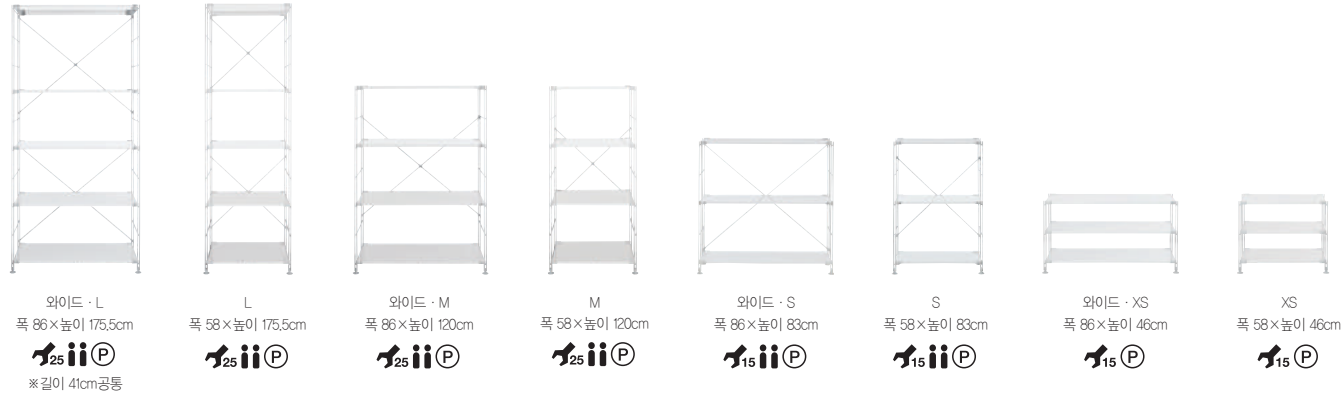

스틸 유닛 선반

세트 2종류의 폭과 4종류의 높이 중에서 선택할 수 있는 기본 세트입니다.

스틸 유닛 선반 세트

02999094 | 와이드 · L	정가 179,000원
02999131 | L	정가 139,000원
02999100 | 와이드 · M	정가 139,000원
02999148 | M	정가 109,000원
02999117 | 와이드 · S	정가 109,000원
02999155 | S	정가 97,900원
02999124 | 와이드 · XS	정가 97,900원
02999162 | XS	정가 81,900원
스틸 · 예폭시 분체 도장	

[스틸 유닛 선반 내하중] 선반 : 약 30kg
높이 175.5cm타입 : 100kg까지
높이 120cm타입 : 75kg까지
높이 83cm타입 : 50kg까지
높이 46cm타입 : 30kg까지
※ 선반 전체에 균등하게 하중이 가해졌을 때

선반 공간과 수납할 물건에 맞춰 선택해 주십시오.

추가 선반 · 스틸 · 라이트그레이

02998547 | 폭 84cm용	정가 25,900원
02998554 | 폭 56cm용	정가 19,900원
02998561 | 폭 42cm용	정가 16,900원
스틸 선반 : 예폭시 분체 도장	

[선반 유효 내측 치수]
폭 84cm타입 : 폭 80 × 길이 39.5cm
폭 56cm타입 : 폭 52 × 길이 39.5cm
폭 42cm타입 : 폭 38 × 길이 39.5cm

추가 선반 · 스틸 · 그레이

61179551 | 폭 84cm용	정가 25,900원
61179568 | 폭 56cm용	정가 19,900원
61179575 | 폭 42cm용	정가 16,900원
스틸 선반 : 예폭시 분체 도장	

추가 선반 · 목재 · 그레이

61179582 | 폭 84cm용	정가 36,900원
61179599 | 폭 56cm용	정가 29,900원
61179605 | 폭 42cm용	정가 25,900원
목재 선반 : MDF · 천연목 합판 · 아크릴 수지 도장 후크 : 스틸 · 예폭시 분체 도장	

측판 선반을 지지하는 부속입니다. 연결하여 가로로 늘리거나 높이를 선택하여 나만의 선반을 만들 수 있습니다.