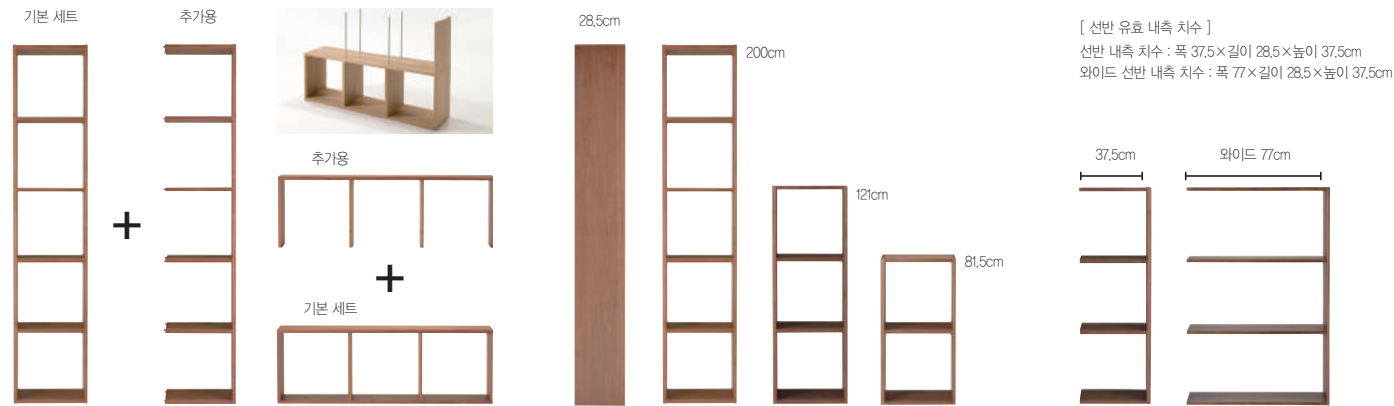

※ 조립 위치에 따라서 강도도 다릅니다. 필요한 수량 이상인 경우에도 한 쪽으로 치우쳐지면 강도에 영향을 줄 수 있습니다.
 특히 상하를 트거나 넓은 간격을 열어서 흔들림의 원인이 되기도 하오니 설치 시에는 균등해지도록 유의해 주십시오.
 ※ 바스켓류, 사이드 패널류, 「추가 소형 선반 · 길이 12cm」는 사이드 보강 효과가 없습니다.
 ※ 크로스바를 백 패널로 사용하는 경우는 조합에 따라 필요한 수량이 달라집니다.
 ※ 자세한 사항은 매장에 문의해 주십시오.

수납 선반

사용 용도에 맞추어 가로로도 세로로도 확장할 수 있는 선반입니다. 책장과 장식장으로는 물론, 파티션으로도 사용할 수 있습니다. 용도에 맞춰 와이드 타입도 선택할 수 있습니다.

조합 가격 정가 **538,000원**
3단 기본 세트 + 와이드 · 3단 · 추가용

수납 선반의 기본 구성

칸막이 안의 스틸 파이프를 연결하여 볼트로 고정하는 간단한 연결 방식입니다. 각각의 칸에는 무인양풍의 수납 용품이 딱 맞게 들어갑니다.

기본 세트와 추가용 선반을 조합하여, 자유롭게 수납 선반을 만들 수 있습니다.

깊이는 28.5cm 타입 한 종류이며, 높이는 3단계 중에서 선택할 수 있습니다.

칸의 폭은 두 종류 중에서 선택할 수 있습니다.

세트 인기있는 조합을 세트로 구성하였습니다.

<p>5단 · 3열 폭 122×높이 200cm 정가 799,000원 38932253 떡갈나무 38932451 호두나무 정가 899,000원 내하중 : 선반 1장 20kg, 선반 전체 90kg</p>	<p>5단 · 2열 폭 82×높이 200cm 정가 539,000원 38932260 떡갈나무 38932468 호두나무 정가 599,000원 내하중 : 선반 1장 20kg, 선반 전체 60kg</p>	<p>3단 · 3열 폭 122×높이 121cm 정가 529,000원 38932277 떡갈나무 38932475 호두나무 정가 599,000원 내하중 : 선반 1장 20kg, 선반 전체 60kg</p>	<p>3단 · 2열 폭 82×높이 121cm 정가 359,000원 38932284 떡갈나무 38932482 호두나무 정가 429,000원 내하중 : 선반 1장 20kg, 선반 전체 40kg</p>
---	--	---	--