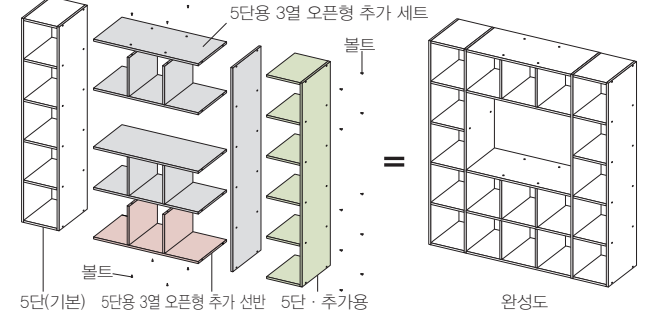

본체를 세워서 옆으로 연결하는 조합 방법입니다.

■ 폭이 다른 상품을 조합해서 사용하기

폭이 다른 상품을 본체를 세워서 옆으로 연결하는 조합 방법입니다.
 ※ 와이드 타입은 본체를 옆으로 눕혀서 사용할 수 없습니다.

■ 파티션으로 사용하기

3단까지는 파티션으로 사용할 수 있습니다.
 ※ 칸막이 판은 분리하여 사용할 수 없습니다.

※ 서랍 안쪽에 사용한 소재(MDF)에서는 특유의 냄새가 납니다. 사용할수록 줄어들지만, 의류 등 냄새가 배기 쉬운 물건을 넣어 둘 때는 주의해 주십시오.

수납 선반 오픈형 구조

기본 세트에 스틸 파이프로 오픈형 부속을 조합하여 자유로운 수납을 만들 수 있습니다. 조합은 다음 두 가지 패턴이 기본입니다. (2열, 3열 공통)

■ 조합 패턴1

■ 조합 패턴2

펠프 보드 박스

세워서도 눕혀서도 사용할 수 있는 가볍고 튼튼한 수납 박스입니다.
 눕혀서 5단까지 쌓아서 사용할 수 있어서 벽면 수납가구로도 좋습니다.
 A4 사이즈부터 슬림 사이즈까지 형태와 크기를 자유롭게 선택할 수 있습니다.