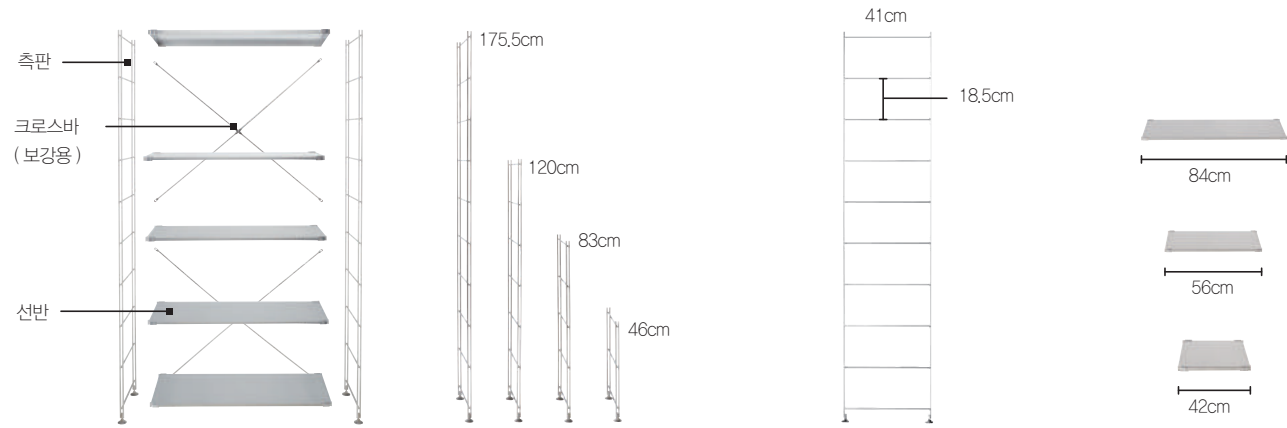

스테인레스 유닛 선반

사용 용도에 맞추어 하나 하나 고를 수 있는 유닛 선반.
세탁기 주변 수납이나 옷장, 책장, 데스크 등으로
용도에 맞춰 기능적인 선반을 만들 수 있습니다.

유닛 선반의 기본구성

유닛 선반 본체는 측판, 선반, 크로스바로 이루어져 있습니다.
조립이 간단하며 선반은 18.5cm간격으로 설치 위치를 조절할 수 있습니다.
본체의 소재는 스테인레스와 스틸 중에서 선택할 수 있습니다.