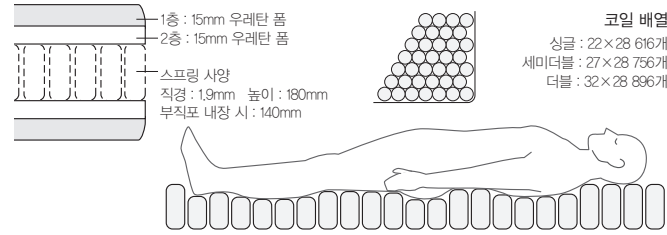

포켓 코일 스프링 매트리스

82258820 | 싱글 정가 **449,000원**

82258837 | 세미더블 정가 **549,000원**

82258844 | 더블 정가 **649,000원**

82258851 | 퀸 정가 **849,000원**

독립된 코일이 '점'으로 몸을 지탱합니다.
하나하나 독립된 코일이 밀집되어, 많은 '점'으로 체압을 지탱하는 구조입니다. 몸을 밸런스 좋게 지지해줍니다. 안정된 자세를 유지하며 매트리스의 흔들림과 꺼짐을 막아 줍니다.