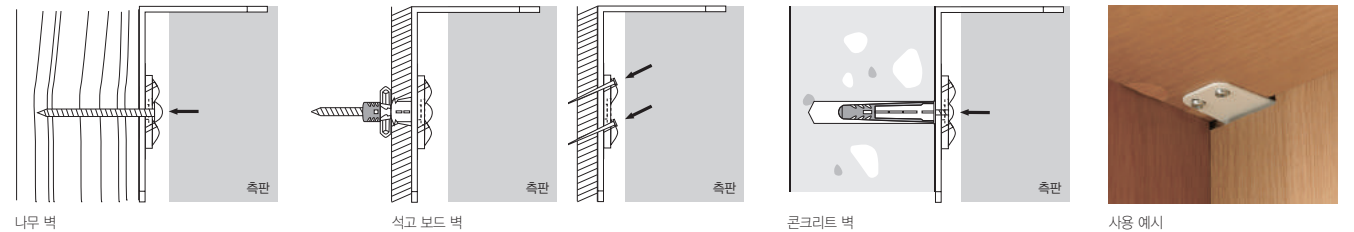

코너용 · L : (상부) 약 폭 38 × 길이 13.5 × 높이 90cm
(하부) 약 폭 38 × 길이 13.5 × 높이 69.5cm
코너용 · S : 폭 38 × 길이 13.5 × 높이 69.5cm

※ 벽에 고정용 부속을 고정하여 사용합니다.
※ 전도 방지 설치 필요

※ 재고 소진 시 종료되는 상품입니다.

추가 세트

기본 세트에 추가하여 높이를 조절할 수 있습니다.

길이 22cm · 추가 세트
38749554 | 와이드 정가 **119,000원**
폭 80 × 길이 22 × 높이 37cm
내측 치수 : 약 폭 74.5 × 길이 20 × 높이 34.5cm
38749561 정가 **109,000원**
폭 40 × 길이 22 × 높이 37cm
내측 치수 : 약 폭 35 × 길이 20 × 높이 34.5cm
※ 추가 조립시에는 기본 세트의 상판을 분해하여 주십시오.

길이 16cm · 추가 세트
38749592 | 와이드 정가 **99,000원**
폭 80 × 길이 16 × 높이 37cm
내측 치수 : 약 폭 74.5 × 길이 14 × 높이 34.5cm
38749608 정가 **79,900원**
폭 40 × 길이 16 × 높이 37cm
내측 치수 : 약 폭 35 × 길이 14 × 높이 34.5cm
※ 추가 조립 시에는 기본 세트의 상판을 분해하여 주십시오.

추가 선반

길이에 맞춰서 설치할 수 있습니다.

길이 22cm · 추가 선반
38749653 | 와이드 정가 **24,900원**
폭 75 × 길이 20 × 높이 2.1cm
38749660 정가 **19,900원**
폭 35.5 × 길이 20 × 높이 2.1cm

길이 16cm · 추가 선반
38749677 | 와이드 정가 **19,900원**
폭 75 × 길이 14 × 높이 2.1cm
38749684 정가 **17,900원**
폭 35.5 × 길이 14 × 높이 2.1cm

길이 22cm · 추가 선반 · 코너용
38749691 정가 **39,900원**
폭 52 × 길이 52 × 높이 2cm

길이 16cm · 추가 선반 · 코너용
38749707 정가 **34,900원**
폭 52 × 길이 52 × 높이 2cm

검용 옵션

선반에 추가하여 사용할 수 있습니다.

떡갈나무 슬림 랙용 · 북 엔드
38749714 정가 **9,900원**
폭 6 × 길이 12 × 높이 14cm

떡갈나무 슬림 랙용 · 선반 스톱퍼
38749721 | 와이드 정가 **17,900원**
폭 75 × 길이 4 × 높이 4.5cm

38749738 정가 **12,900원**
폭 35 × 길이 4 × 높이 4.5cm
※ 코너용의 선반에는 사용할 수 없습니다.

좁은 공간도 방 구석진 공간까지 수납 공간으로 활용할 수 있습니다. 길이는 두 종류입니다. 공간에 특성에 맞게 조합하여 사용할 수 있습니다.

길이 22cm 타입 : 주간지 사이즈(B5)의 책을 수납할 수 있습니다.

추가 세트 + S
L
추가 세트 + 와이드 · S
와이드 · L
코너용 S
코너용 L
길이 22cm 타입 카친에서의 조합 예시

길이 16cm 타입 : 단행본 사이즈(B6)의 책을 수납할 수 있습니다.

추가 세트 + S
L
추가 세트 + 와이드 · S
와이드 · L
코너용 S
코너용 L
길이 16cm 타입 북도에서의 조합 예시

반드시 벽에 고정하여 사용하여 주시기 바랍니다.(일부 부속 별매)

나무 벽

석고 보드 벽

콘크리트 벽

사용 예시