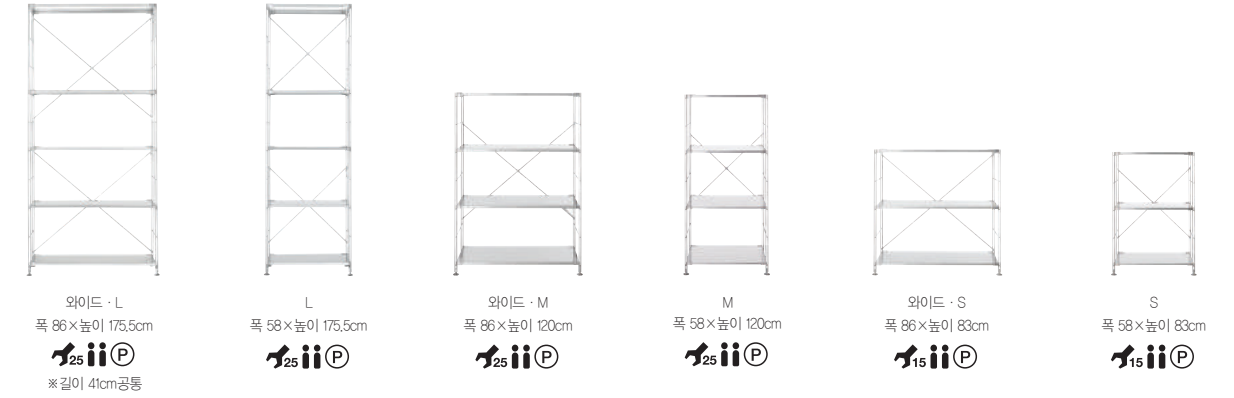

측판과 선반을 조합하면 선반이 완성됩니다.

높이는 4단계 중에서 선택할 수 있습니다.

깊이는 41cm이며, 선반은 18.5cm간격으로 설치 위치를 조절할 수 있습니다.

선반 폭은 3종류 중에서 선택할 수 있습니다.

유닛 선반 조합 예시

선반과 측판 등을 자유롭게 조합하면, 오리지널 선반이 완성됩니다.
어떤 공간이라도 공간 분위기에 맞춰 설치할 수 있습니다.

정가 539,000원
떡갈나무 선반 세트 · 와이드 · L

정가 399,000원
호두나무 선반 세트 · M

조합 가격 정가 652,000원
추가용 측판 · L · 41cm x 2, 추가 선반 · 호두나무 · 84cm x 3
추가 소형선반 길이(2cm(폭 84cm용) x 2,
백 패널 · L x 2, 백 패널 · S, 높이조절부속

조합 가격 정가 662,000원
추가용 측판 · L · 41cm x 2, 추가 선반 · 떡갈나무 · 84cm x 5
옷걸이 · 84cm, 백 패널 · L x 2

P21~35 수납용품에서 표시가 있는 상품은 유닛 선반 규격에 딱 맞게 들어갑니다.

스테인레스 유닛 선반

세트 사이즈별 기본 조합을 세트로 구성하였습니다.

스테인레스 선반 세트	떡갈나무 선반 세트	호두나무 선반 세트
02999032 와이드 · L 정가 399,000원	37238992 와이드 · L 정가 539,000원	37236462 와이드 · L 정가 599,000원
02999063 L 정가 329,000원	37236493 L 정가 439,000원	37236424 L 정가 499,000원
02999049 와이드 · M 정가 439,000원	37239005 와이드 · M 정가 439,000원	37236479 와이드 · M 정가 499,000원
02999070 M 정가 269,000원	37238978 M 정가 369,000원	37236431 M 정가 399,000원
02999056 와이드 · S 정가 259,000원	37239012 와이드 · S 정가 329,000원	37236486 와이드 · S 정가 369,000원
02999087 S 정가 219,000원	37238985 S 정가 279,000원	37236455 S 정가 299,000원

[내하중]
선반 : 약 30kg
높이 175.5cm타입 : 100kg까지
높이 120cm타입 : 75kg까지
높이 83cm타입 : 50kg까지
높이 46cm타입 : 30kg까지
* 선반 전체에 균등하게 하중이 가해졌을 때

[선반 유효 내측 치수]
폭 84cm타입 : 폭 80 x 길이 39.5cm
폭 56cm타입 : 폭 52 x 길이 39.5cm
폭 42cm타입 : 폭 38 x 길이 39.5cm
* 1 선반 소재는 스틸, 후크는 스테인레스 유닛 선반의 측판과 조합할 수 있도록 스테인레스로 되어있습니다.