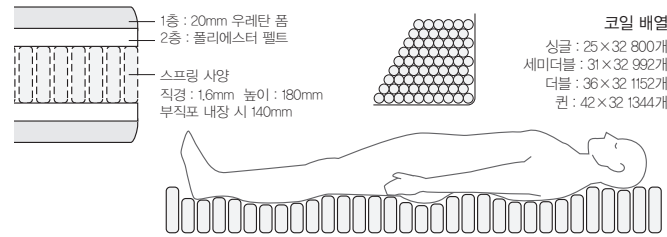

고밀도 포켓 코일 스프링 매트리스

82259001 | 싱글 정가 **679,000원**

82259018 | 세미더블 정가 **899,000원**

82259025 | 더블 정가 **1,090,000원**

82259032 | 퀸 정가 **1,290,000원**

다수의 코일이 안정된 수면자세를 유지해 줍니다.
코일 수를 늘려 체압을 분산시켜, 등뼈와 허리 등에 가해지는 부담을 줄여줍니다. 몸의 굴곡에 따라 코일이 연동하기 때문에 안정된 자세를 유지할 수 있습니다.