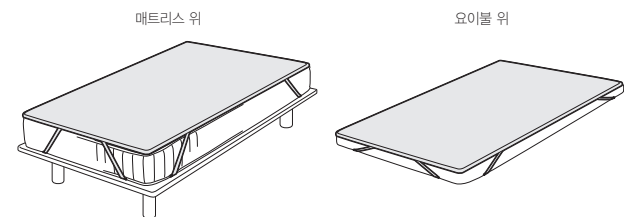

매트리스에도, 요이불에도 사용할 수 있습니다.

평상시에 사용하는 침대와 요이불 위에 깔기만 하면 간편하게 사용할 수 있습니다. 기호에 따라 종류를 선택할 수 있습니다.

안솜의 차이를 알고, 최적의 침대 패드를 골라보세요.

사람이 수면 중에 흘리는 땀을 흡수하여 등의 쿠션성을 높여주는 역할을 하는 침대 패드. 안솜으로는 마와 같은 흡습성이 높은 천연 소재를 사용했습니다. 마면 침대 패드는 마의 흡습발산성을 살렸으며, 적당한 두께감이 있습니다. 소재의 특징을 알고 나에게 맞는, 더욱 쾌적한 침대 패드를 골라보세요.

베개

하루의 3분의 1을 사용하는 베개. 취향에 맞춰 소재와 부드러움, 탄력성을 선택할 수 있습니다.

취향에 맞는 베개 선택을 도와드립니다. 자세한 사항은 이 마크를 달고 있는 인테리어 어드바이저에게 상담해 주십시오.