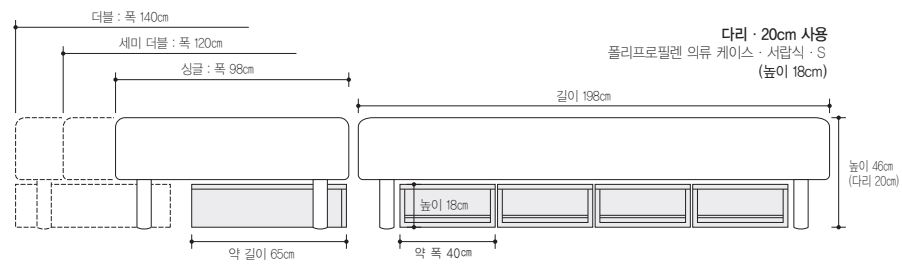

일체형 매트리스 수납

일체형 매트리스 연결용 벨트 · 2개 세트

37235991 정가 19,000원
 ※ 프레임 구조 상, 포켓 코일 사양에만 사용할 수 있습니다.

연결용 벨트 사용 예시

공통 다리

소파 다리 높이는 26cm, 20cm, 12cm, 10cm 네 사이즈 중에서
 소재와 색은 목제다리 · 내추럴, 목제다리 · 브라운, 스틸다리 · 블랙 세 종류 중에서
 취향에 맞춰 선택할 수 있습니다.