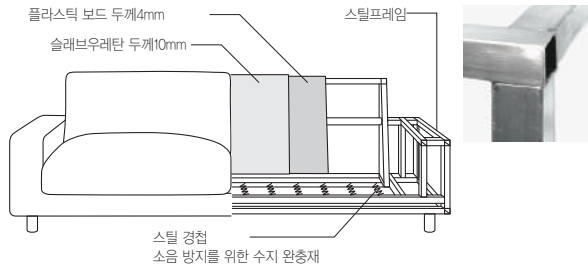

프레임 구조에 대하여

스틸 프레임구조를 적용함으로써 강도를 확보하여 튼튼합니다. 시안을 업그레이드하여 완성된 착석감이 좋은 쿠션입니다.