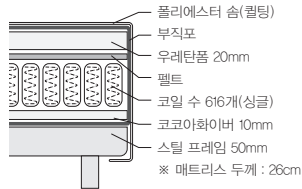

※ 다리 · 20cm 조합 시, 매트리스 아래에 '폴리프로필렌 의류 케이스 · S(높이18cm)'가 최대 4개 들어갑니다.
※ 다리 · 26cm 조합 시, 매트리스 아래에 '폴리프로필렌 의류 케이스 · L(높이24cm)'이 최대 4개 들어갑니다.

일체형 본넬 코일 매트리스 · 스틸 메쉬

02509071 | 싱글   정가 249,000원
폭 98 × 길이 198 × 높이 26cm   포장시 : 98 × 199 × 27cm   + 목제다리 정가 273,900원

다리 부착 시 높이 : 다리 · 26cm - 52cm / 다리 · 20cm - 46cm / 다리 · 12cm - 38cm / 다리 · 10cm - 36cm

※ 목제다리 조합 가격은 10cm, 12cm, 20cm의 경우입니다.

겉감 : 폴리에스터100%(폴리에스터 솜 킷팅)
충전재 : 우레탄 폼 · 코코아화이버
프레임 : 스틸

【세탁기(세탁망)】
※ 커버 세탁은 반드시 세탁용 망을 사용해 주십시오.
세탁기 대응 기준은 8kg 이상입니다.
※ 사이즈는 상품에 따라 개체차가 있습니다.