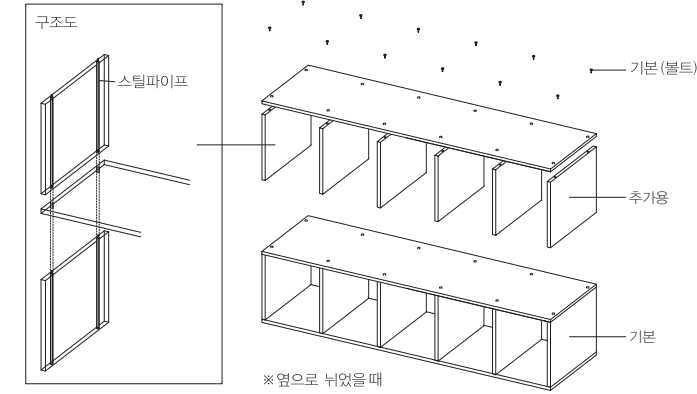

적층형 체스트 서랍용 받침
 02874346 | 떡갈나무 정가 **24,900원**
 02874353 | 호두나무 정가 **24,900원**
 폭 37 × 길이 27 × 높이 2cm

[떡갈나무] MDF(측면 : 떡갈나무 합판 부착) 표면 가공 : 아크릴 수지 도장
 [호두나무] MDF(측면 : 호두나무 합판 부착) 표면 가공 : 아크릴 수지 도장

적층형 체스트를 단독으로 사용하는 경우 사용할 수 있습니다.

수납 선반 구조

기본 세트와 추가 세트 조합으로 자유롭게 자신만의 수납 공간을 만들 수 있습니다.

아래 구조도와 같이 칸막이 안의 스틸 파이프를 연결하여 볼트로 고정하는 간단한 연결 방식입니다.

■ 적층 방식

■ 조합 예시와 내하중

본체를 세워서 옆으로 연결하는 조합 방법입니다.

내하중 : 전체 150kg = 60kg × 5단 ÷ 2

조합해서 사용할 때
 전체 내하중 = 세트 내하중 × 단 수 ÷ 2