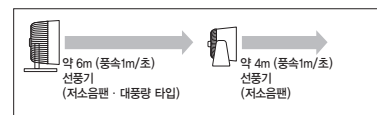

공기 순환에는 선풍기를 추천합니다.

선풍기는 방의 습도차를 해소하기 위해 직진성이 높은 바람을 발생, 공기를 순환시켜 쾌적하게 지낼 수 있습니다.