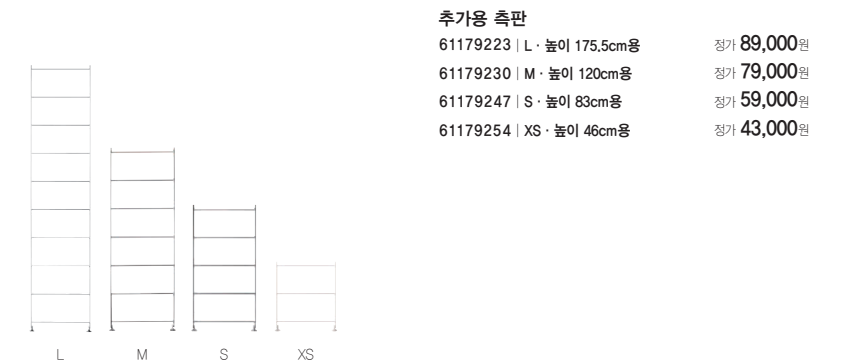

신시양 스테인리스 선반, 스틸 선반 라이트 그레이 선반의 경우, 후크 형태를 변경하여 휘어지지 않게 하였습니다.
* 신구시양 호환성 있음

선반 6종류의 소재와 형태를 준비하였습니다. 공간과 수납할 물건에 맞추어 선택하십시오.

추가 선반 · 스테인레스 와이어	추가 선반 · 스테인레스	추가 선반 · 다크그레이	추가 선반 · 호두나무
61179322 | 폭 84cm용 정가 69,000원	02998509 | 폭 84cm용 정가 61,900원	37414488 | 폭 84cm용 정가 43,000원	37167056 | 폭 84cm용 정가 79,000원
61179339 | 폭 56cm용 정가 59,000원	02998516 | 폭 56cm용 정가 47,900원	37414495 | 폭 56cm용 정가 33,000원	37167063 | 폭 56cm용 정가 59,000원
61179346 | 폭 42cm용 정가 49,000원	02998523 | 폭 42cm용 정가 41,900원	37414501 | 폭 42cm용 정가 29,000원	37167070 | 폭 42cm용 정가 53,000원
* [추가 선반 · 스테인레스 와이어]에는 [스테인레스 유닛 선반용 · 받침대 부속] [높이조절부속]을 부착할 수 없습니다.			
* [추가 선반 · 다크그레이]에는 [스테인레스 유닛 선반용 · 받침대 부속] [높이조절부속]을 부착할 수 없습니다.			
* [추가 선반 · 호두나무]에는 [스테인레스 유닛 선반용 · 받침대 부속] [높이조절부속]을 부착할 수 없습니다.			

[내하중]
선반 : 약 30kg
높이 175.5cm타입 : 100kg까지
높이 120cm타입 : 75kg까지
높이 83cm타입 : 50kg까지
높이 46cm타입 : 30kg까지
* 선반 전체에 균등하게 하중이 가해졌을 때

[선반 유효 내측 치수]
폭 84cm타입 : 폭 80 x 길이 39.5cm
폭 56cm타입 : 폭 52 x 길이 39.5cm
폭 42cm타입 : 폭 38 x 길이 39.5cm
* 1 선반 소재는 스틸, 후크는 스테인레스 유닛 선반의 측판과 조합할 수 있도록 스테인레스로 되어있습니다.

크로스바 선반의 흔들림을 방지하는 보강용 부속입니다.

크로스바	추가용 측판
61179261 | L · 폭 84cm용 정가 26,000원	61179223 | L · 높이 175.5cm용 정가 89,000원
61179278 | S · 폭 42~56cm용 정가 19,000원	61179230 | M · 높이 120cm용 정가 79,000원
	61179247 | S · 높이 83cm용 정가 59,000원
	61179254 | XS · 높이 46cm용 정가 43,000원

측판 선반을 지지하는 부속입니다. 연결하여 가로로 늘리거나 높이를 선택하여 나만의 선반을 만들 수 있습니다.