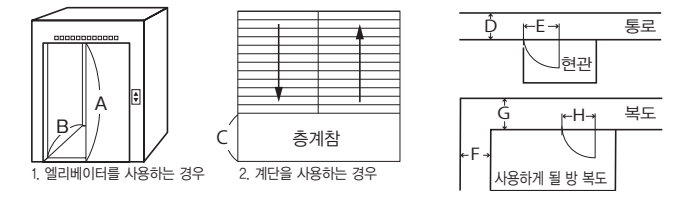

대형 포장 사이즈의 상품을 구매하시는 고객님의게

아래 상품처럼 포장 사이즈가 큰 상품은 방에 들어가지 않는 경우가 있습니다. 주문 시 사전에 반입 경로를 측정하고 아래 사항을 확인 후 구입해 주십시오. 또한 아래의 운송 조건은 반입 경로상에 대들보, 전선, 조명, 이동이 어려운 가구 등의 장애물이 없음을 전제로 합니다.

대형 포장 상품(대표 예)	포장 사이즈	대형 포장 상품(대표 예)	포장 사이즈
일체형 매트리스 포켓 코일 싱글 일체형 매트리스 포켓 코일 세미 더블 일체형 매트리스 포켓 코일 더블 포켓 코일 스프링 매트리스 쉰 가족 소파 와이드 암·2인용 가족 소파 와이드 암·2.5인용	폭 98 × 길이 199 × 높이 27cm 폭 122 × 길이 199 × 높이 27cm 폭 142 × 길이 199 × 높이 27cm 폭 162 × 길이 197 × 높이 22cm 폭 170 × 길이 90 × 높이 60cm 폭 200 × 길이 90 × 높이 60cm	소파 본체 슬림 암·2.5인용 소파 본체 와이드 암·2인용 소파 본체 와이드 암·2.5인용 소파 본체 와이드 암·3인용 침대 프레임 싱글 (다리는 별도 포장) 침대 프레임·세미 더블 (다리는 별도 포장) 수납 침대·더블	폭 171 × 길이 87.5 × 높이 55.5cm 폭 162 × 길이 87.5 × 높이 55.5cm 폭 192 × 길이 87.5 × 높이 55.5cm 폭 222 × 길이 87.5 × 높이 55.5cm 폭 110 × 길이 207 × 높이 8cm 폭 130 × 길이 207 × 높이 8cm 폭 35.5 × 길이 209.5 × 높이 18cm(의 총 4개 입)

I. 사용할 공간이 2층 이상인 경우(4층 이상)

1. 엘리베이터를 사용할 경우
  - ① 엘리베이터의 문높이(A)가 205cm 이상인 경우, 엘리베이터 길이(B)가 150cm 이상 필요합니다.
  - ② 엘리베이터의 문높이(A)가 205cm 미만인 경우, 엘리베이터 길이(B)가 210cm 이상 필요합니다.
2. 계단을 사용하는 경우(3층까지)
  - 직선계단 기본적으로 반입이 가능합니다.
  - 나선계단 계단폭이 120cm 이상 필요합니다.
  - 골곡계단
    - ① 층계참의 천정 높이가 205cm 이상인 경우, 층계참의 길이(C)가 120cm 이상 필요합니다.
    - ② 층계참의 천정 높이가 205cm 미만인 경우, 층계참의 길이(C)가 150cm 이상 필요합니다.
3. 엘리베이터·계단을 통해 반입하기 어려운 경우 사다리차를 이용한 배송이 필수입니다.
  - 발생하는 비용은 고객님 부담입니다.
  - ※ 주택의 상황과 환경, 기후 등에 따라 반입이 불가능한 경우도 있습니다. 양해하여 주시기 바랍니다.

II. 반입 경로(통로의 상황)

1. 반입 경로에 모퉁이가 없는 경우 기본적으로 반입이 가능합니다.
2. 반입 경로에 모퉁이가 있는 경우 현관과 방문의 높이에 따라 반입 경로에 충분한 폭이 필요합니다.
  - ※ 오른쪽 표 참고

III. 그 외

1. 방으로 반입한 후에는 제품의 포장해체, 설치를 위한 작업장소가 필요합니다 (200×200cm 이상이 기준).
2. I, II에 따라 반입이 불가한 경우도 있습니다.
3. 소파·3인용을 반입하는 경우는 상기의 포장 사이즈를 참고한 후에 사전에 반입 경로를 확인하여 주시기 바랍니다.

	일체형 매트리스 싱글	일체형 매트리스 세미더블/더블	소파	침대프레임	
				싱글	세미더블
문높이 205cm 이상	①②③ 130cm 이상	①②③ 160cm 이상	①②③ 180cm 이상	문높이 210cm 이상 100cm 이상	①②③ 110cm 이상
문높이 205cm 미만	①②③ 230cm 이상			문높이 210cm 미만	①②③ 170cm 이상

①현관문의 통로폭(D)과 현관문의 폭(E)의 합계 ②복도의 폭(F)과 (G)의 합 ③복도의 폭(G)과 방문의 폭(H)의 합계
※층계참 : 계단 도중에 설치되는 수평면 부분