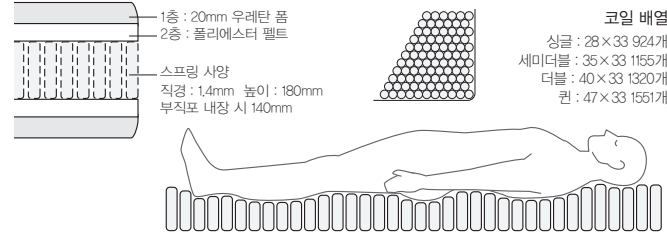

초고밀도 포켓 코일 스프링 매트리스

61133850 | 싱글 정가 **990,000원**

61133867 | 세미더블 정가 **1,390,000원**

61133874 | 더블 정가 **1,590,000원**

61133843 | 퀸 정가 **1,790,000원**

보다 부드럽게 몸을 지지해주는 매트리스입니다.
코일 수를 대폭 늘려, 누웠을 때의 편안함을 추구한 매트리스입니다. 코일 수를 늘려, 매우 적은 점으로 지지하기 때문에 각각의 코일이 몸의 굴곡에 따라 연동하기 때문에 안정된 자세를 유지할 수 있습니다.