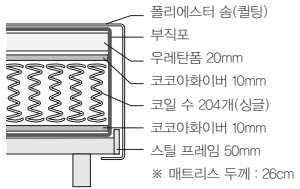

일체형 매트리스

편안한 잠자리를 위해 소재를 엄선한 매트리스입니다.
포켓 코일과 본넬 코일 모두 스틸 메쉬 사양으로 변경하여
편안함을 추구했습니다.

일체형 포켓 코일 매트리스 · 스틸 메쉬

02508074 | 싱글   정가 399,000원
폭 98 × 길이 198 × 높이 26cm   포장시 : 98 × 199 × 27cm   + 목제다리 정가 423,900원

02508081 | 세미더블   정가 499,000원
폭 120 × 길이 198 × 높이 26cm   포장시 : 122 × 199 × 27cm   + 목제다리 정가 523,900원

02508098 | 더블   정가 599,000원
폭 140 × 길이 198 × 높이 26cm   포장시 : 142 × 199 × 27cm   + 목제다리 정가 623,900원

겉감 : 폴리에스터100%(폴리에스터 솜 킷팅)
충전재 : 우레탄 폼 · 코코아화이버
프레임 : 스틸

※ 목제다리 조합 가격은 10cm, 12cm, 20cm의 경우입니다.

※ 다리 · 20cm 조합 시, 매트리스 아래에 '폴리프로필렌 의류 케이스 · S(높이18cm)'가 최대 4개 들어갑니다.
※ 다리 · 26cm 조합 시, 매트리스 아래에 '폴리프로필렌 의류 케이스 · L(높이24cm)'이 최대 4개 들어갑니다.

일체형 본넬 코일 매트리스 · 스틸 메쉬

02509071 | 싱글   정가 249,000원
폭 98 × 길이 198 × 높이 26cm   포장시 : 98 × 199 × 27cm   + 목제다리 정가 273,900원

다리 부착 시 높이 : 다리 · 26cm - 52cm / 다리 · 20cm - 46cm / 다리 · 12cm - 38cm / 다리 · 10cm - 36cm

※ 목제다리 조합 가격은 10cm, 12cm, 20cm의 경우입니다.

겉감 : 폴리에스터100%(폴리에스터 솜 킷팅)
충전재 : 우레탄 폼 · 코코아화이버
프레임 : 스틸

【세탁기(세탁망)】
※ 커버 세탁은 반드시 세탁용 망을 사용해 주십시오.
세탁기 대응 기준은 8kg 이상입니다.
※ 사이즈는 상품에 따라 개체차가 있습니다.

매트리스 커버를 교환할 수 있습니다.

다리, 스틸 프레임은 분리할 수 있고, 매트리스는 탈부착 테이프가 있는 커버로 완전히 감싸는 식입니다. 부품을 따로 판매하고 있으므로 소모된 부분만 바꾸고, 폐기할 때 분리 배출한다면 환경부담도 경제적입니다.

※ 스틸 프레임은 부속 판매 하지 않습니다.

매트리스 방향을 바꿀 수 있습니다.

계절마다 머리 부분과 다리 부분의 방향을 바꿔주십시오. 코일에 가해지는 하중이 한 곳에 집중되면, 스프링 강도가 약해지기 때문에, 주기적으로 방향을 바꾸어주면 코일에 가해지는 부담을 줄일 수 있습니다. 또, 정기적으로 매트리스를 세워 환기해 주십시오. 계속 누인 채로는 습기가 쌓여 곰팡이 발생의 원인이 됩니다.

포켓 코일 스프링을 균형 있게 배치하였습니다.

부담이 가기 쉬운 허리 주변에는 경도가 보통인 코일을 배치하고, 자주 걸터앉는 매트리스 끝 부분에는 단단한 코일을 배치하였으며, 몸을 전체적으로 지지하는 부분에는 부드러운 코일을 배치하였습니다. 3종류의 경도를 기능과 역할에 따라 배치하였습니다.

※ 포켓 코일에만 해당됩니다.

※ 다리 · 12cm를 사용하는 경우, 수납 박스는 들어가지 않습니다.

일체형 매트리스 수납

일체형 매트리스 연결용 벨트 · 2개 세트

37235991   정가 19,000원
※ 프레임 구조 상, 포켓 코일 사양에만 사용할 수 있습니다.

공통 다리

소파 다리 높이는 26cm, 20cm, 12cm, 10cm 네 사이즈 중에서
소재와 색은 목제다리 · 내추럴, 목제다리 · 브라운, 스틸다리 · 블랙 세 종류 중에서
취향에 맞춰 선택할 수 있습니다.

목제다리 · 4개 세트	내추럴	브라운	각 정가
26cm	02529444	02528041	34,900원
20cm	02528355	02529437	24,900원
12cm	02529406	02529413	24,900원
10cm	02528867	02528874	24,900원

M8 · 4개 세트 직경6cm 고무나무 · 락카 도장