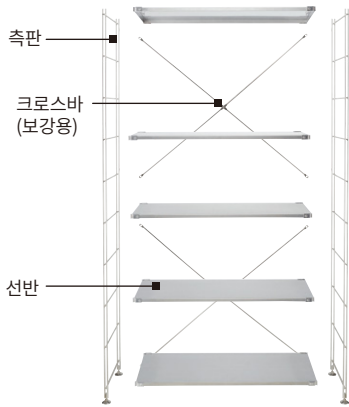

# 스테인리스 유닛 선반

사용 용도에 맞춰 하나하나 고를 수 있는 유닛 선반입니다.  
세탁기 주변 수납이나 옷장, 책장, 데스크 등으로  
용도에 맞는 기능적인 선반을 만들 수 있습니다.

모바일 카탈로그

## 유닛 선반 기본 구성

유닛 선반 본체는 측판, 선반, 크로스바로 이루어져 있습니다.  
조립이 간단하고 선반은 18.5cm간격으로 위치를 조절할 수  
있습니다. 본체는 다양한 소재 중에서 선택할 수 있습니다.

※세트 상품은 조립에 필요한 부속(육각 렌치)이 들어있습니다.

측판과 선반을 조합하면 유닛 선반이 완성됩니다.