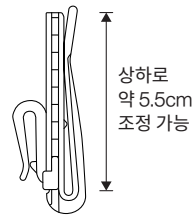

오더 커튼 주문 방법

커튼은 방의 분위기를 크게 좌우하므로, 취향이나 용도에 맞는 색상과 소재로 창문 사이즈에 맞춰 설치해야 합니다. 무인양품의 오더 커튼은 원하는 공간과 취향에 맞춰 선택할 수 있습니다.

- 주문은 1cm 단위로 가능합니다.
- 제작 후 상품을 수령하기까지 약 3개월 정도 소요됩니다.
- 주문 접수 후 제작되므로, 접수 후 사이즈 변경 및 취소·환불은 불가합니다.
- 완성 사이즈에는 ± 1cm 정도의 오차가 발생합니다.
- 습도가 높은 시기에는 길이가 늘어나는 경우가 있습니다.
- 세탁에 따라 감축의 변화가 있거나 원단이 수축될 수도 있습니다.
- 원단의 폭에 따라 천을 이어 봉제하고 있습니다. 주문 사이즈에 따라서 봉제선의 위치가 달라집니다. 폭이 커지면 봉제선이 2군데 이상이 될 수 있습니다.
- 후크가 포함되어 있습니다.

1. 창문의 종류를 선택합니다.

2. 커튼의 형태를 선택합니다.

[정면 부착]
커튼은 레일이 가려지도록 커튼이 위로 덮이는 타입입니다. 완성 상품의 총 길이는 주문 사이즈 대비 4cm 길어집니다.

[천정 부착]
커튼 레일이 보이는 타입입니다. 완성 상품의 총 길이는 주문 사이즈 대비 1cm 길어집니다.