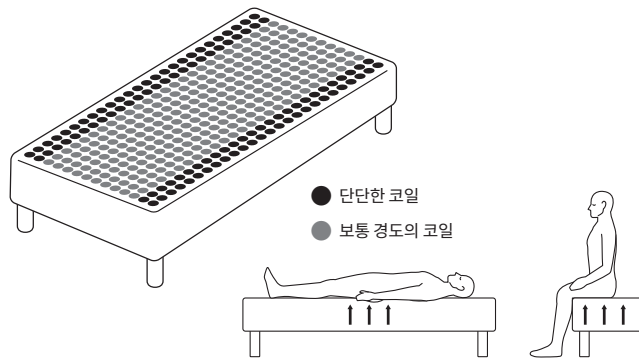

### [세탁기(망)]

교환용 일체형 매트리스 · 워셔블 커버입니다.  
일체형 매트리스 커버(겉감)은 가정용 세탁기로 세탁 가능합니다.  
사용 가능한 세탁기 기준은 8kg 이상입니다. 워셔블 커버의 탈착이 용이해졌습니다.

### 일체형 매트리스용 연결용 벨트 2개 세트

44545652 ..... 정상가 **19,900원**

커버(겉감) · 코일 유닛 교환 가능합니다.  
 다리, 스틸 프레임(2분할), 코일 유닛을 분리할 수 있으며 탈착 테이프가 있는 커버로 감싸는 타입입니다.  
 부속만 별도로 판매하므로 소모된 부분을 교환하거나 폐기 처분할 것을 감안하면 환경 부담도 줄일 수 있습니다.

**포켓 코일 스프링을 균형감 있게 배치했습니다.**

앉아 있을 때가 많은 세로 방향의 끝쪽에는 단단한 코일을, 넓게 몸을 지탱하는 부분은 보통의 단단한 코일을 사용했습니다. 2종류의 경도를 역할에 따라 배치하였습니다.

**매트리스 로테이션이 가능합니다.**

계절마다 머리 부분과 다리 부분을 정기적으로 바꿔 주십시오. 코일에 가해지는 하중이 한 곳에 집중되면 스프링의 강도가 약해지기 때문에 주기적으로 방향을 바꾸어주면 코일에 가해지는 부담을 줄일 수 있습니다.