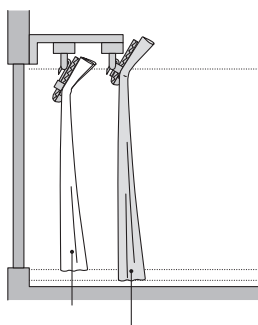

2. 커튼의 형태를 선택합니다.

[정면 부착]
커튼은 레일이 가려지도록 커튼이 위로 덮이는 타입입니다. 완성 상품의 총 길이는 주문 사이즈 대비 4cm 길어집니다.