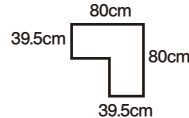

※추가 선반 · 코너 타입만을 단독으로 사용하는 경우, 강도 보강을 위해 전용 보강 부속과 크로스바가 필요합니다. 조합에 따라 설치 개수와 종류가 달라지기 때문에 자세한 사항은 가까운 직원에게 문의 부탁드립니다.