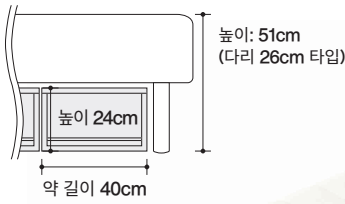

# 일체형 매트리스

모바일 카탈로그

침대로도 소파로도 사용할 수 있는 심플한 디자인의 침대입니다.

20cm / 26cm 다리를 사용하면 침대 아래 부분에 무인양품의 수납공간이 딱 맞게 들어갑니다.

26cm 다리 사용  
폴리프로필렌 의류 케이스 · 서랍식 · L  
(높이 24cm)

## 일체형 포켓 코일 매트리스 + 목제 다리 (워셔블 커버 조립 사양)

폭 97 × 길이 195 × 높이 25cm 12851660   싱글	정상가 <b>449,000원</b> +목제 다리 26cm <b>479,000원</b>
폭 120 × 길이 195 × 높이 25cm 12851646   세미더블	정상가 <b>549,000원</b> +목제 다리 26cm <b>579,900원</b>
폭 140 × 길이 195 × 높이 25cm 12851677   더블	정상가 <b>649,000원</b> +목제 다리 26cm <b>679,900원</b>