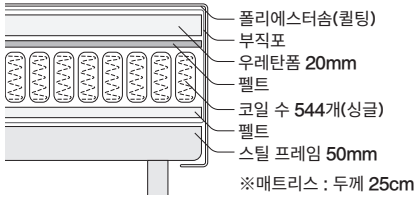

일체형 매트리스

모바일 카탈로그

침대로도 소파로도 사용할 수 있는 심플한 디자인의 침대입니다.

20cm / 26cm 다리를 사용하면 침대 아래 부분에 무인양품의 수납공간이 딱 맞게 들어갑니다.

26cm 다리 사용
폴리프로필렌 의류 케이스 · 서랍식 · L
(높이 24cm)