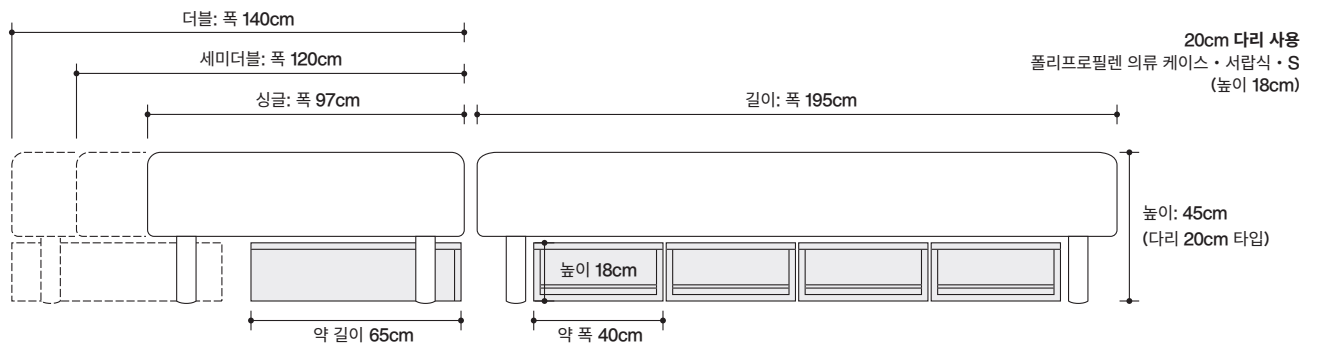

일체형 매트리스 침대 밑 수납에 대하여

※12cm 타입 다리를 사용할 경우, 수납 박스를 넣을 수 없습니다.