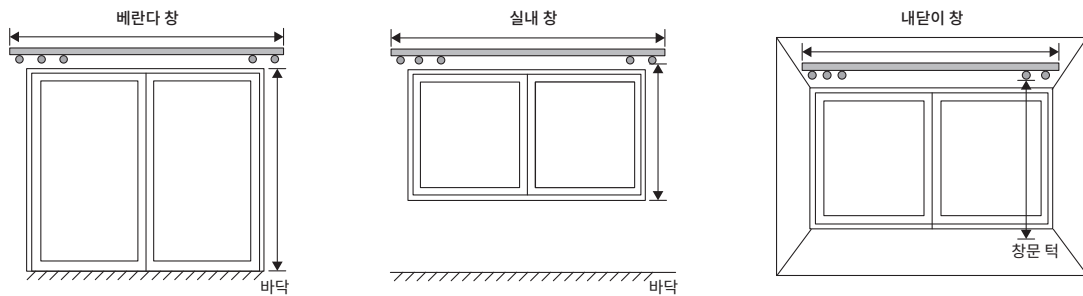

1. 창문의 종류를 선택합니다.