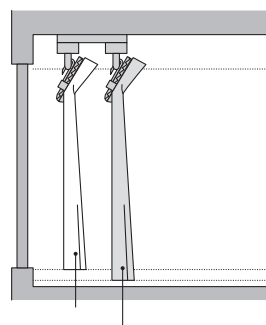

[천정 부착]
커튼 레일이 보이는 타입입니다. 완성 상품의 총 길이는 주문 사이즈 대비 1cm 길어집니다.