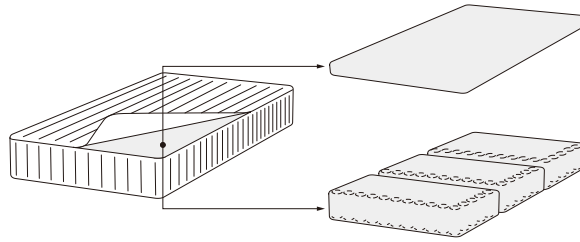

매트리스

수면에 관한 저마다의 고민과 취향을 고려했습니다. 포켓 코일의 수, 단단한 정도, 쿠션재와의 조합을 통해 원하는 느낌의 매트리스를 찾을 수 있도록 제작했습니다.

코일 매트리스 사이즈 표

싱글	| 폭 99 x 길이 196 x 높이 21cm
세미더블	| 폭 122 x 길이 196 x 높이 21cm
더블	| 폭 142 x 길이 196 x 높이 21cm
퀸	| 폭 162 x 길이 196 x 높이 21cm
킹	| 폭 180 x 길이 196 x 높이 21cm

오래 사용 가능한 매트리스

선호하는 느낌에 따라 선택 가능한 쿠션재와 3분할 코일 유닛으로 만든 매트리스입니다. 꺼진 부분만 교환할 수 있어 오래 사용 가능합니다.

- 커버, 쿠션재, 코일 유닛을 모듈화하여 다양한 희망사항에 맞는 매트리스를 고를 수 있습니다.
- 필요한 부분만 교환할 수 있는 구조이므로 오랜시간 사용할 수 있으며 깨끗하게 재사용 가능합니다.
- 좁은 주거 형태에서도 반입·반출하기 쉬운 사양입니다.