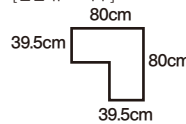

추가 선반 · 코너 타입 (폭 84cm용)
37413887 | 떡갈나무   정가 123,000원
선반: MDF · 떡갈나무 합판 · 아크릴 수지 도장   후크: 스테인리스
37413894 | 호두나무   정가 159,000원
선반: MDF · 호두나무 합판 · 아크릴 수지 도장   후크: 스테인리스
[내하중] 선반: 약 30kg
[선반 유효 치수]   ※추가 선반 · 코너 타입만을 단독으로 사용하는 경우,
강도 보강을 위해 전용 보강 부속과 크로스바가 필요합니다.
조합에 따라 설치 개수와 종류가 달라지기 때문에
자세한 사항은 가까운 직원에게 문의 부탁드립니다.