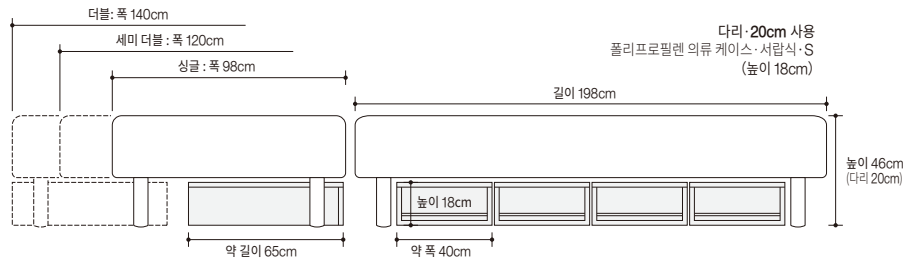

일체형 매트리스 수납

※다리12cm를 사용하는 경우, 수납 박스는 들어가지 않습니다.