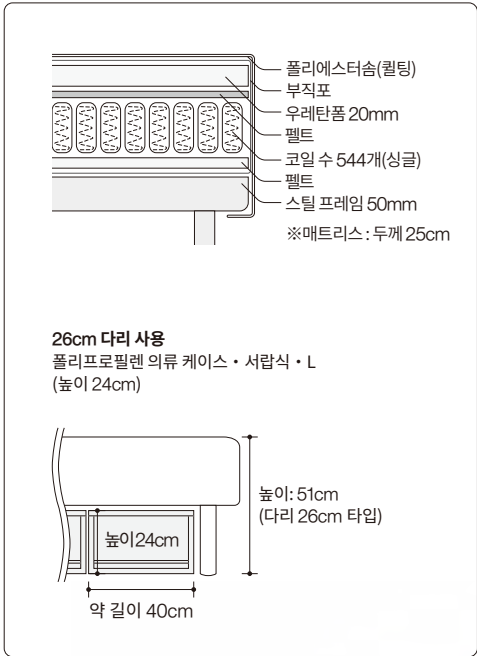

일체형 매트리스 수납

※다리12cm를 사용하는 경우, 수납 박스는 들어가지 않습니다.

일체형 포켓 코일 매트리스 + 목제 다리
(워셔블 커버 조립 사양)

폭 97 × 길이 195 × 높이 25cm 12851660 싱글	정상가 449,000 원 +목제 다리 26cm 479,000 원
폭 120 × 길이 195 × 높이 25cm 12851646 세미더블	정상가 549,000 원 +목제 다리 26cm 579,900 원
폭 140 × 길이 195 × 높이 25cm 12851677 더블	정상가 649,000 원 +목제 다리 26cm 679,900 원