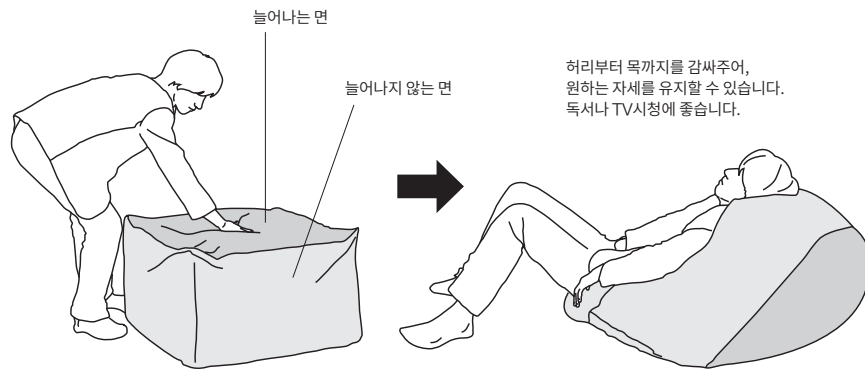

폭신 소파

몸에 맞춰 자유롭게 형태가 변하는 소파입니다.
미립자 비즈가 들어있어 몸을 감싸주는 듯한 느낌이 듭니다.
앉는 방식에 따라 착석감이 달라집니다.

모바일 카탈로그

폭신 소파 본체

61049182

폭신 소파 본체 + 각종 커버

폭 65×깊이 65×높이 43cm

겉감 : 폴리에스터 총진재 : 폴리스티렌(발포 비즈)

※본체만으로는 사용이 불가능합니다. 반드시 커버와 함께 사용해주시요.

※본체는 세탁할 수 없습니다

정가 159,000원
조합가 198,900원~

미립자 비즈를 사용하였습니다.

본체 속 미립자 비즈는 엄격한 품질 기준 아래, 폭신 소파 전용으로 생산되었습니다. 안전성이 높고 잘 꺼지지 않으며 폭신하게 감싸주는 느낌의 소파를 만들어냈습니다.