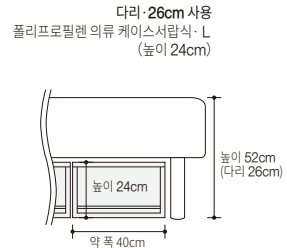

일체형 매트리스 수납

※다리12cm를 사용하는 경우, 수납 박스는 들어가지 않습니다.

일체형 포켓 코일 매트리스 + 목제 다리
(워셔블 커버 조립 사양)

폭 97 × 길이 195 × 높이 25cm 12851660 싱글	정상가 449,000 원 +목제 다리 26cm 479,000 원
폭 120 × 길이 195 × 높이 25cm 12851646 세미더블	정상가 549,000 원 +목제 다리 26cm 579,900 원
폭 140 × 길이 195 × 높이 25cm 12851677 더블	정상가 649,000 원 +목제 다리 26cm 679,900 원