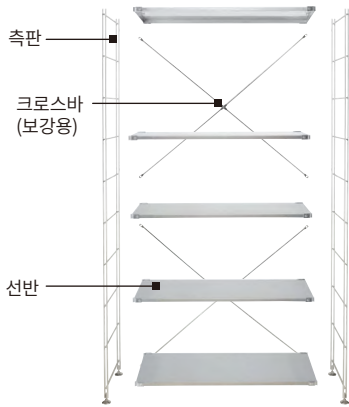

스테인리스 유닛 선반

사용 용도에 맞춰 하나하나 고를 수 있는 유닛 선반입니다.
세탁기 주변 수납이나 옷장, 책장, 데스크 등으로
용도에 맞는 기능적인 선반을 만들 수 있습니다.

모바일 카탈로그

유닛 선반 기본 구성

유닛 선반 본체는 측판, 선반, 크로스바로 이루어져 있습니다.
조립이 간단하고 선반은 18.5cm간격으로 위치를 조절할 수
있습니다. 본체는 다양한 소재 중에서 선택할 수 있습니다.

※세트 상품은 조립에 필요한 부속(육각 렌치)이 들어있습니다.

측판과 선반을 조합하면 유닛 선반이 완성됩니다.

세트

사이즈별 기본 조합을 세트로 구성하였습니다.

와이드 · L 폭 86×높이 175.5cm	L 폭 58×높이 175.5cm	와이드 · M 폭 86×높이 120cm	M 폭 58×높이 120cm
유료 조립	유료 조립	유료 조립	유료 조립

※깊이 41cm공통

스테인리스 선반 세트