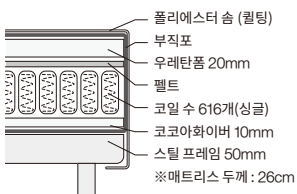

※ 커버 세탁 시에는 반드시 세탁망을 사용해 주십시오. 사용 가능한 세탁기는 8kg 이상입니다.

Ⓟ 별매 부속이 있는
상품

15 조립식+
조립 소요 시간 (분)

ii 2인 이상
조립 가능

일체형 매트리스