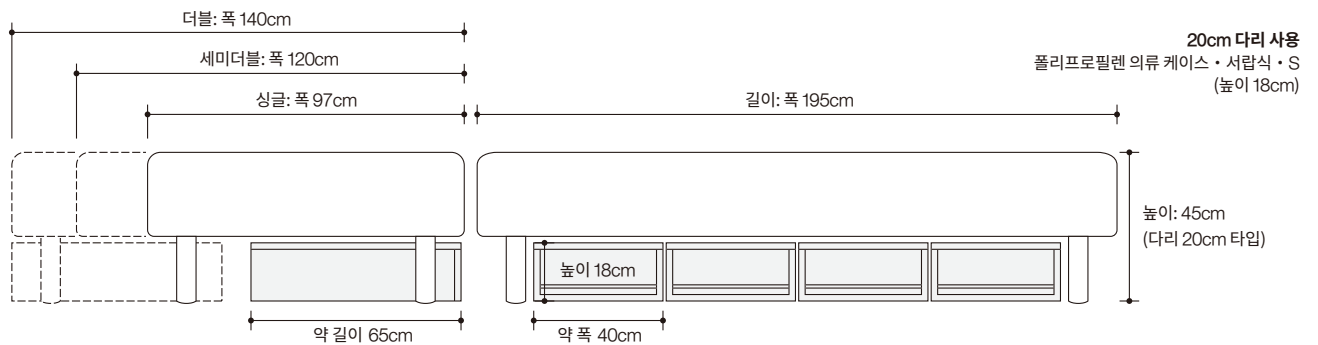

일체형 매트리스 침대 밑 수납에 대하여

※12cm 타입 다리를 사용할 경우, 수납 박스를 넣을 수 없습니다.