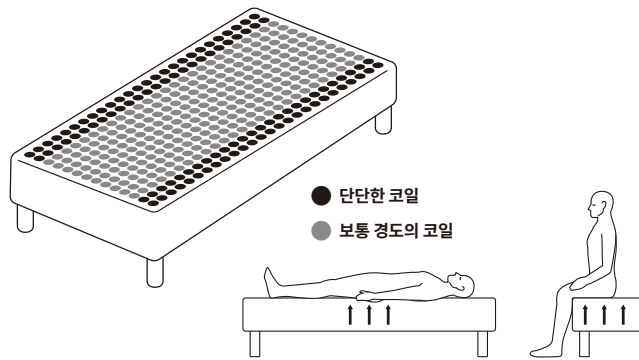

[세탁기(양)]

교환용 일체형 매트리스 · 워셔블 커버입니다.
일체형 매트리스 커버(겉감)은 가정용 세탁기로 세탁 가능합니다.
사용 가능한 세탁기 기준은 8kg 이상입니다. 워셔블 커버의 탈착이 용이해졌습니다.

일체형 매트리스용 연결용 벨트 2개 세트

44545652 정상가 **19,900**원

커버(겉감) · 코일 유닛 교환 가능합니다.
 다리, 스틸 프레임(2분할), 코일 유닛을 분리할 수 있으며 탈착 테이프가 있는 커버로 감싸는 타입입니다.
 부속만 별도로 판매하므로 소모된 부분을 교환하거나 폐기 처분할 것을 감안하면 환경 부담도 줄일 수 있습니다.

포켓 코일 스프링을 균형감 있게 배치했습니다.

앉아 있을 때가 많은 세로 방향의 끝쪽에는 단단한 코일을, 넓게 몸을 지탱하는 부분은 보통의 단단한 코일을 사용했습니다. 2종류의 경도를 역할에 따라 배치하였습니다.

매트리스 로테이션이 가능합니다.

계절마다 머리 부분과 다리 부분을 정기적으로 바꿔 주십시오. 코일에 가해지는 하중이 한 곳에 집중되면 스프링의 강도가 약해지기 때문에 주기적으로 방향을 바꾸어주면 코일에 가해지는 부담을 줄일 수 있습니다.