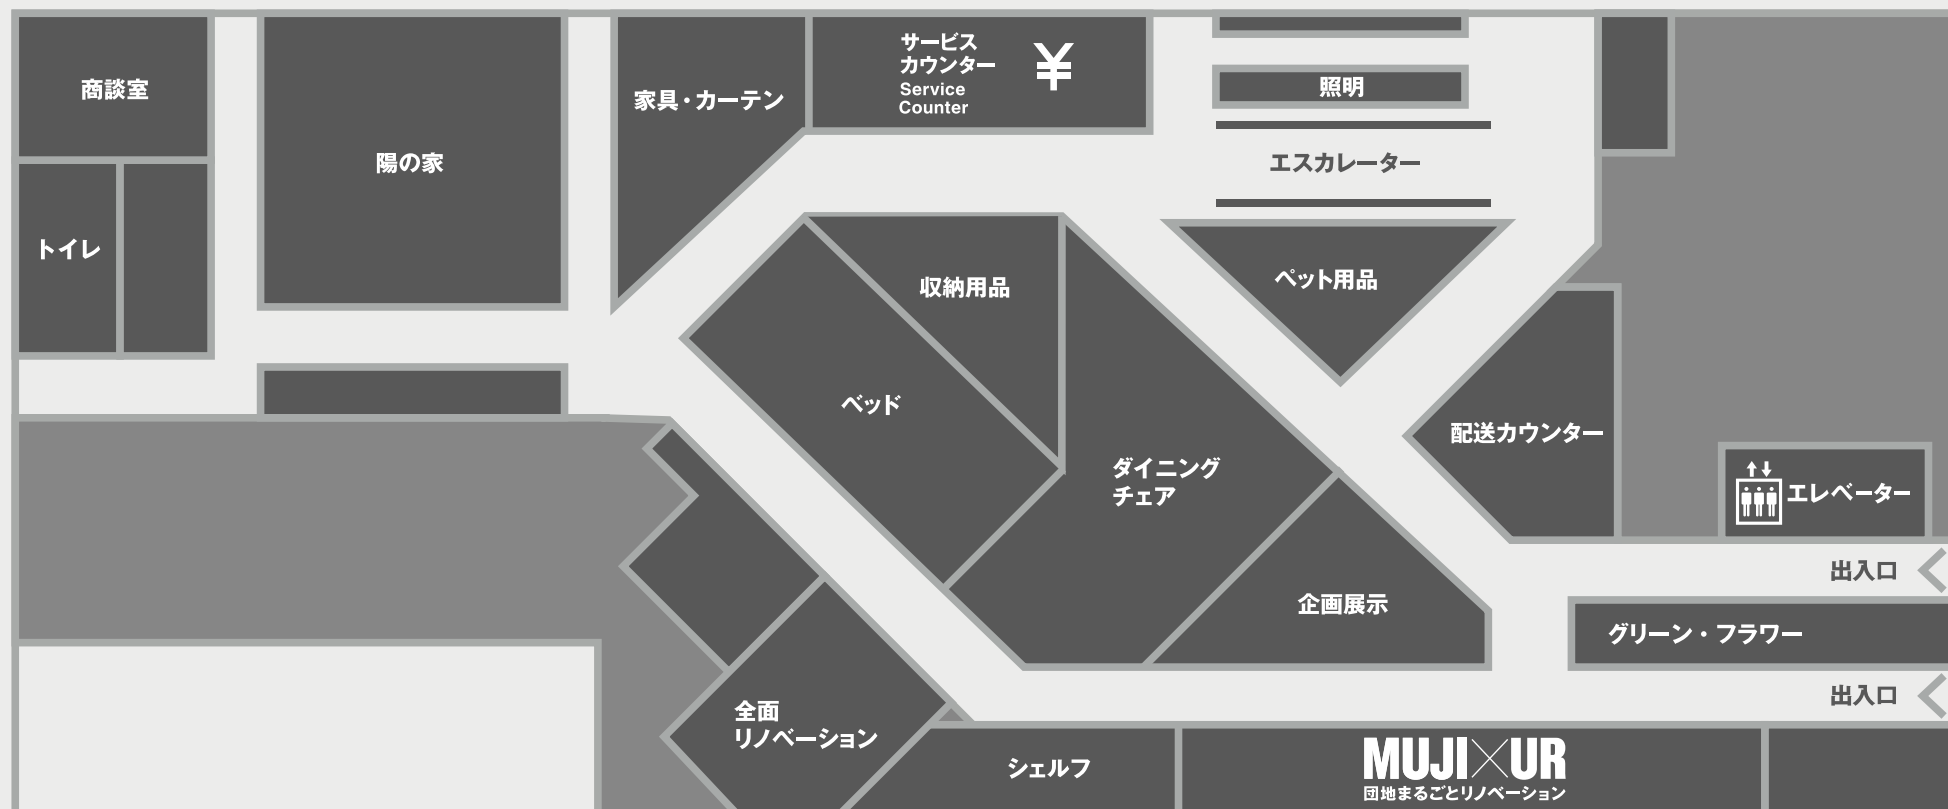

1F

食のフロア

食品
Food

キッチン・テーブル用品
Kitchenware / Tableware

MUJI *Bakery*

Café & Meal MUJI

2F

住まいのフロア

家具・カーテン
Furniture/Curtain

ダイニング・チェア
Dining / Chair

ベッド
Bed

収納用品
Storage

企画展示
Events/Exhibitions

グリーン・フラワー
Green/Flower

家電
Home Appliances

照明
Lighting

陽の家
Younoie

商談室
Meeting Room

MUJI×UR
団地まるごとリノベーション

MUJI INFILL 0
MUJI INFILL +

3F

衣料品と日用品のフロア

紳士服
Menswear

婦人服
Womenswear