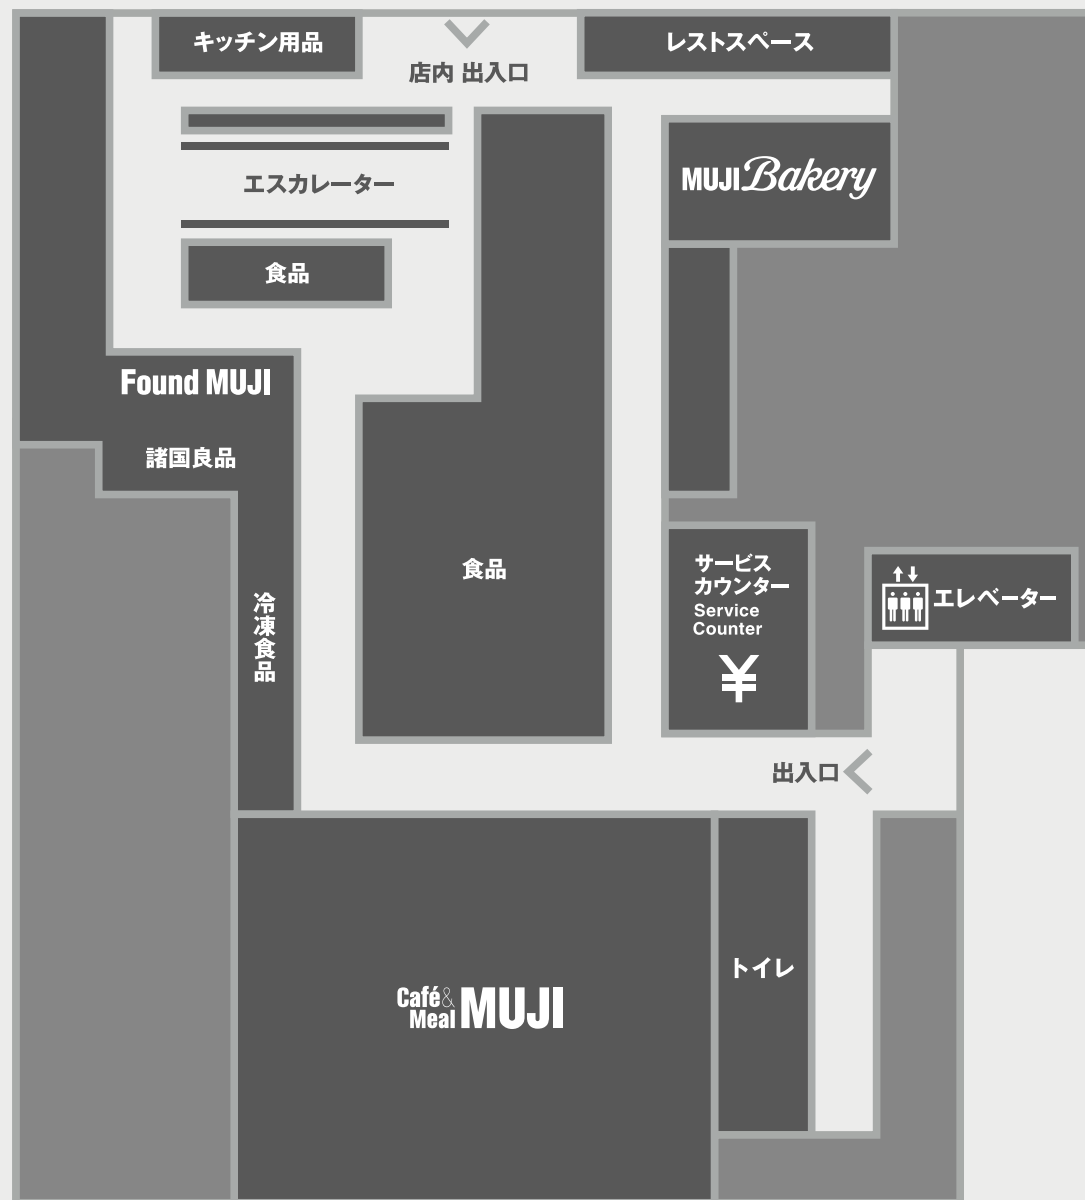

1F

食のフロア

食品
Food

キッチン・テーブル用品
Kitchenware / Tableware

MUJI *Bakery*

Café & Meal MUJI

2F

住まいのフロア

家具・カーテン
Furniture/Curtain

ダイニング・チェア
Dining / Chair

ベッド
Bed

収納用品
Storage

企画展示
Events/Exhibitions

グリーン・フラワー
Green/Flower

家電
Home Appliances

照明
Lighting

陽の家
Younoie

商談室
Meeting Room

MUJI×UR
団地まるごとリノベーション

MUJI INFILL 0
MUJI INFILL +

3F

衣料品と日用品のフロア

紳士服
Menswear

婦人服
Womenswear