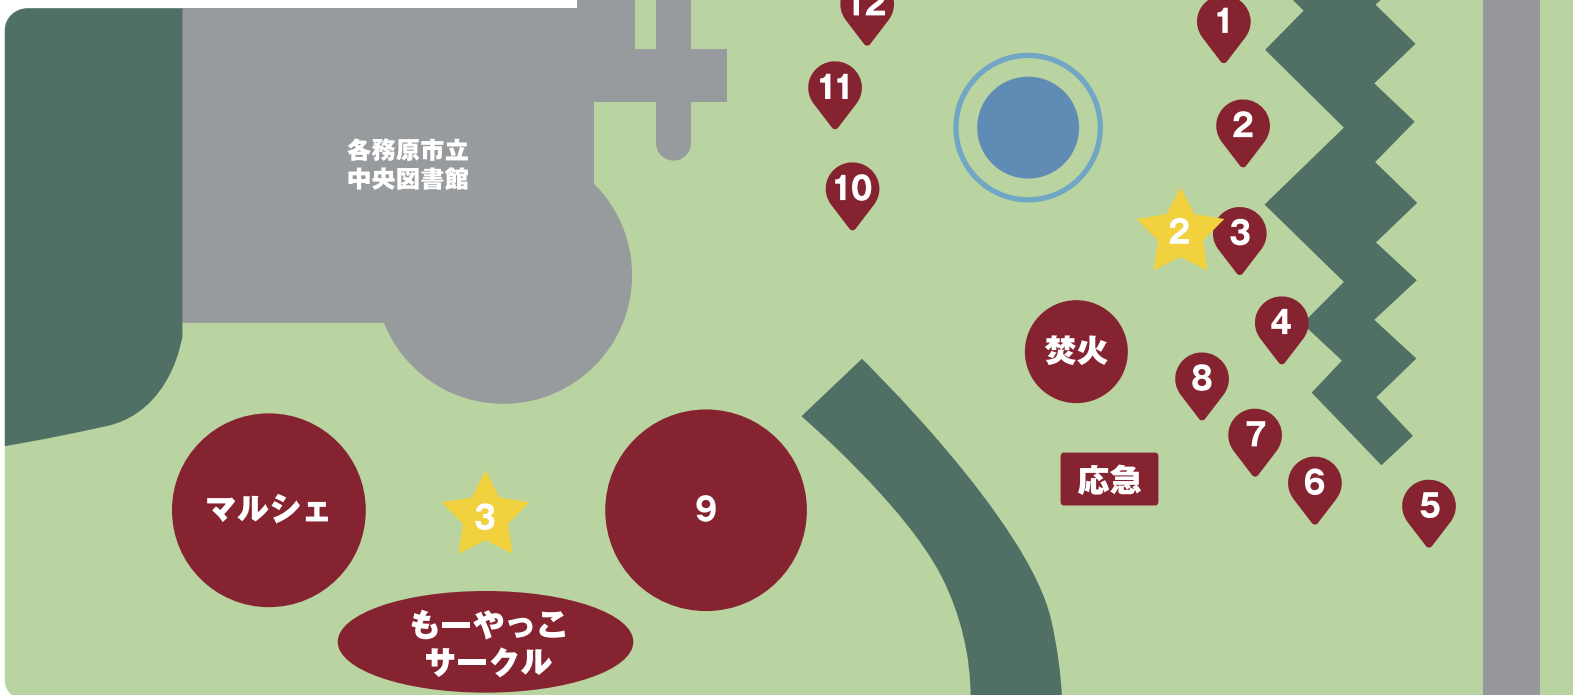

5/23(土)・5/24(日)

各務原スタンプラリー

ITSUMO  
MOSHIMO IN 各務原

開催場所：各務原市民公園・勤労会館・那加福祉センター

開催日時：2026年5月23日 | 土 | 11:00~16:00  
2026年5月24日 | 日 | 10:00~15:00

★ スタンプラリーに挑戦しよう ★

無印良品

# 🍡 ✨ スタンプラリーに挑戦しよう ✨ 🐣

※①～⑬の6箇所全て押印で景品と交換いたします ※景品の交換はおひとりさま一つまで  
※景品はなくなり次第終了とさせていただきます

景品：アルファ米 | 景品交換場所：ポケットパークインフォメーション

## 各務原 市民公園 エリア

スタンプ  
設置場所