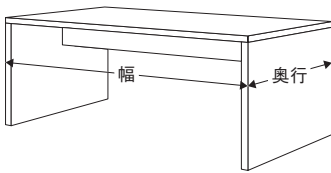

木製テーブルベンチ

オーク材

幅 (cm)	奥行38 (cm)
50~60	61002330 | 64,000 円
61~80	61002347 | 65,000 円
81~100	61002354 | 66,000 円
101~120	61002361 | 68,000 円
121~140	61002378 | 69,000 円
141~150	61002385 | 70,000 円

※高さ44cmのみ

※オーダー商品はすべてウレタン塗装です。
※天然木を使用しているため、商品ごとに若干色が異なります。また、照明によって色合いが変化して見えることがあります。
※オーク材はその素材の持つ特性上、独特の“虎斑(とらふ)”と呼ばれる模様が入っている場合があります。
※天然木はその素材の持つ特性上、色や木目等に個体差があります。
※耐荷重は均等に荷重をかけた場合です。
※配送料が別途かかります。

無垢材デスク

無垢材デスク用配線コードホルダー
61412900 消費税込3,150円
サイズ:幅47×奥行7×高さ9cm
素材:スチール

※コードホルダー取り付けをご希望の際は、別売の無垢材デスク用配線コードホルダーをご購入ください。
※コードホルダー取り付けなしの場合は、取り付け用穴はありません。

オーク材

幅 (cm)	奥行 (cm)		
	30~45	46~60	61~75
60~100	61412610 | 60,000 円	61412726 | 69,000 円	61412818 | 77,000 円
101~110	61412627 | 61,000 円	61412733 | 72,000 円	61412825 | 80,000 円
111~120	61412634 | 62,000 円	61412740 | 75,000 円	61412832 | 83,000 円
121~130	61412641 | 65,000 円	61412757 | 78,000 円	61412849 | 86,000 円
131~140	61412658 | 69,000 円	61412764 | 81,000 円	61412856 | 90,000 円
141~150	61412665 | 72,000 円	61412771 | 84,000 円	61412863 | 93,000 円
151~160	61412672 | 75,000 円	61412788 | 87,000 円	61412870 | 96,000 円
161~170	61412702 | 82,000 円	61412795 | 95,000 円	61412887 | 126,000 円
171~180	61412719 | 88,000 円	61412801 | 101,000 円	61412894 | 131,000 円

※天板の高さは70cm

※ 61907161 | 高さ調整(脚カット)4,000円(消費税込)で、高さを1cm刻みで調整(低く)できます。

※オーダー無垢材デスクは組立式ではありません。搬入経路をご確認ください。

無垢材ベンチ

無垢材デスク(裏面図)

無垢材ベンチ(裏面図)

※無垢材デスクと無垢材ベンチでは幕板の位置が異なります。

オーク材