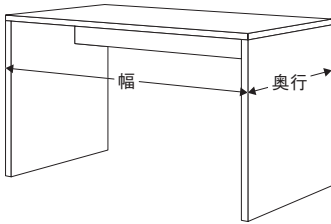

無垢材デスク

無垢材デスク用配線コードホルダー
61412900 消費税込3,150円
サイズ:幅47×奥行7×高さ9cm
素材:スチール

※コードホルダー取り付けをご希望の際は、別売の無垢材デスク用配線コードホルダーをご購入ください。
※コードホルダー取り付けなしの場合は、取り付け用穴はありません。

オーク材

幅 (cm)	奥行 (cm)		
	30~45	46~60	61~75
60~100	61412610 | 60,000 円	61412726 | 69,000 円	61412818 | 77,000 円
101~110	61412627 | 61,000 円	61412733 | 72,000 円	61412825 | 80,000 円
111~120	61412634 | 62,000 円	61412740 | 75,000 円	61412832 | 83,000 円
121~130	61412641 | 65,000 円	61412757 | 78,000 円	61412849 | 86,000 円
131~140	61412658 | 69,000 円	61412764 | 81,000 円	61412856 | 90,000 円
141~150	61412665 | 72,000 円	61412771 | 84,000 円	61412863 | 93,000 円
151~160	61412672 | 75,000 円	61412788 | 87,000 円	61412870 | 96,000 円
161~170	61412702 | 82,000 円	61412795 | 95,000 円	61412887 | 126,000 円
171~180	61412719 | 88,000 円	61412801 | 101,000 円	61412894 | 131,000 円

※天板の高さは70cm

※ 61907161 | 高さ調整(脚カット)4,000円(消費税込)で、高さを1cm刻みで調整(低く)できます。

※オーダー無垢材デスクは組立式ではありません。搬入経路をご確認ください。