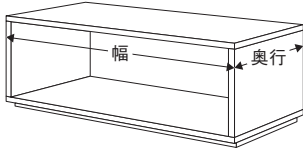

木製テーブルベンチ

オーク材

幅 (cm)	奥行38 (cm)
50~60	61002330 | 64,000 円
61~80	61002347 | 65,000 円
81~100	61002354 | 66,000 円
101~120	61002361 | 68,000 円
121~140	61002378 | 69,000 円
141~150	61002385 | 70,000 円

※高さ44cmのみ

※オーダー商品はすべてウレタン塗装です。
※天然木を使用しているため、商品ごとに若干色が異なります。また、照明によって色合いが変化して見えることがあります。
※オーク材はその素材の持つ特性上、独特の“虎斑(とらふ)”と呼ばれる模様が入っている場合があります。
※天然木はその素材の持つ特性上、色や木目等に個体差があります。
※耐荷重は均等に荷重をかけた場合です。
※配送料が別途かかります。