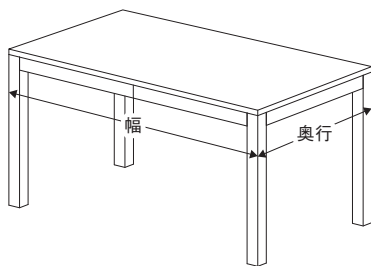

木製家具 オーダー

綿密に管理された北米産のオーク材を使用した家具です。
木製の無垢な表情は、使うほどに味わいが増していきます。
シンプルですっきりしたデザインのデスク、ベンチなど、サイズをオーダーできます。

木製家具のオーダーについて

木製の家具は、お使いのシーンに合わせてサイズをお選びいただけるオーダーシステムをご用意しています。

※ご注文いただいてから約48日の製作期間をいただいております。 ※ご注文時期によって納期が異なる場合がございます。
※サイズは1cm単位でお選びいただけます。 ※ウォールナット材は、オーダー対応しておりません。

REAL FURNITUREについてもオーダーを承っております。詳細は、P.146「REAL FURNITURE」をご覧ください。

木製家具オーダー 価格表 ※価格はすべて消費税込です。

木製テーブル(引出付)

オーク材

幅 (cm)	奥行 (cm)		
	70~80	81~90	91~110
80~100	82497298 | 83,000 円	82497380 | 86,000 円	82497472 | 89,000 円
101~110	82497304 | 84,000 円	82497397 | 87,000 円	82497489 | 90,000 円
111~120	82497311 | 85,000 円	82497403 | 88,000 円	82497496 | 91,000 円
121~130	82497328 | 86,000 円	82497410 | 89,000 円	82497502 | 92,000 円
131~140	82497335 | 87,000 円	82497427 | 90,000 円	82497519 | 93,000 円
141~150	82497342 | 88,000 円	82497434 | 91,000 円	82497526 | 94,000 円
151~160	82497359 | 89,000 円	82497441 | 92,000 円	82497533 | 95,000 円
161~170	82497366 | 96,000 円	82497458 | 100,000 円	82497540 | 103,000 円
171~180	82497373 | 103,000 円	82497465 | 106,000 円	82497557 | 109,000 円

※天板の高さは72cm

※ 61907161 | 高さ調整(脚カット)4,000円(消費税込)で、高さを1cm刻みで調整できます。(72cm以下)

20 有料組立あり

※この商品には、集成材を使用しています。

15 組立式+組立所要時間(分)

2人以上で組み立て可能

有料組立あり

店舗承り時に、
有料組立を依頼できます。

木製家具 オーダー