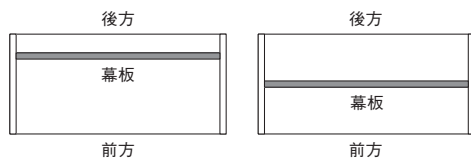

※天板の高さは70cm

※ 61907161 | 高さ調整(脚カット)4,000円(消費税込)で、高さを1cm刻みで調整(低く)できます。

※オーダー無垢材デスクは組立式ではありません。搬入経路をご確認ください。

無垢材ベンチ

無垢材デスク(裏面図)

無垢材ベンチ(裏面図)

※無垢材デスクと無垢材ベンチでは幕板の位置が異なります。

オーク材