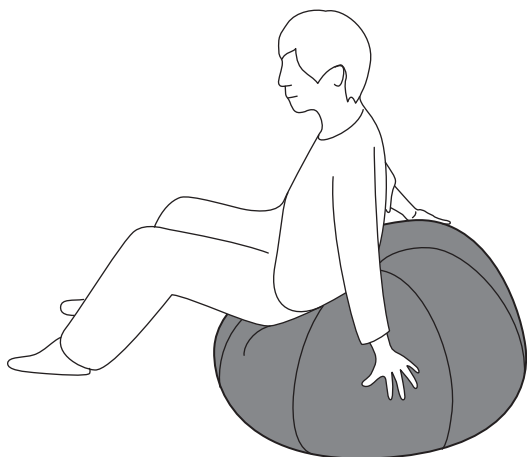

ご使用方法

お願い (その他 注意)

- 必ずカバーを装着してご使用ください。カバーを装着しないで使用すると本体の破れ、著しいへたりにつながるおそれがあります。
- 必ず本体のニット部分 (やわらかい生地) が上になるように座ってください。

<製品の劣化を早めないために>

本製品は使用と共に生地の伸縮性が低下し、中身の微粒子ビーズがへたってきます。劣化については、ご使用される方の体重、使用頻度、使い方により異なりますが、次のメンテナンスを正しく行っていただくことによって耐久期間を延ばすことができます。