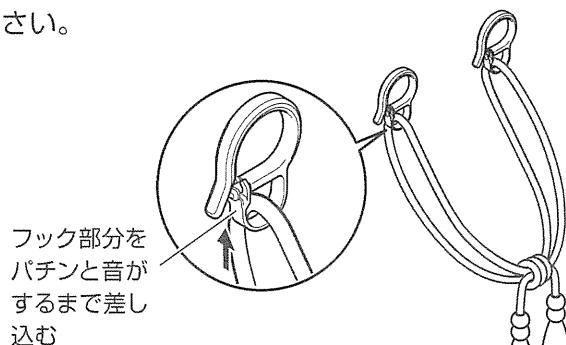

⚠ 注意

- ❌ お子様をタッセルで遊ばせないでください。首や体に巻き付く等して思わぬ事故を招く恐れがあります。
- ❗ 本製品をご使用になっても、事故が完全に回避されるわけではありません。危険性を十分に認識したうえでご使用をお願いします。

- 本製品は、お子様がタッセルを首や体に巻き付けて、思わぬ事故等を招くことを防止するための部品です。
- タッセルにつけてご使用ください。
- 万が一、お子様の首や体にタッセルがからまっても、一定の力が加わるとセーフティーリングからタッセルが外れる仕様です。
- 製品の目的以外のご使用はお避けください。
- お子様が悪飲しないようご注意ください。
- ナイフなど鋭利な刃物で傷つけないでください。万が一破損した場合は、ご使用を中止してください。

■ 使用方法

- ① タッセルにセーフティーリングを取付けて、パチンと音がするまでフック部分を差し込んでください。

- ② セーフティーリングをふさかけに引っ掛け、カーテンを束ねてください。

- ③ 下方向に力が加わるとセーフティーリングからタッセルが外れます。

※ 外れた場合は、タッセルに取付け直してご使用ください。

■ 組成：アセタール樹脂

■ 原産国：日本

■ セーフティーリング 取説部