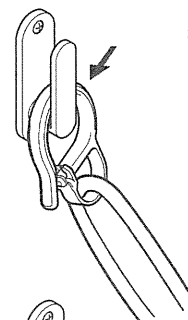

⚠ 注意

- ❌ お子様をタッセルで遊ばせないでください。首や体に巻き付く等して思わぬ事故を招く恐れがあります。
- ❗ 本製品をご使用になっても、事故が完全に回避されるわけではありません。危険性を十分に認識したうえでご使用をお願いします。

- 本製品は、お子様がタッセルを首や体に巻き付けて、思わぬ事故等を招くことを防止するための部品です。
- タッセルにつけてご使用ください。
- 万が一、お子様の首や体にタッセルがからまっても、一定の力が加わるとセーフティーリングからタッセルが外れる仕様です。
- 製品の目的以外のご使用はお避けください。
- お子様が悪飲しないようご注意ください。
- ナイフなど鋭利な刃物で傷つけないでください。万が一破損した場合は、ご使用を中止してください。

■ 使用方法

- ① タッセルにセーフティーリングを取付けて、パチンと音がするまでフック部分を差し込んでください。

- ② セーフティーリングをふさかけに引っ掛け、カーテンを束ねてください。

- ③ 下方向に力が加わるとセーフティーリングからタッセルが外れます。

※ 外れた場合は、タッセルに取付け直してご使用ください。

■ 組成：アセタール樹脂

■ 原産国：日本

■ セーフティーリング 取説部