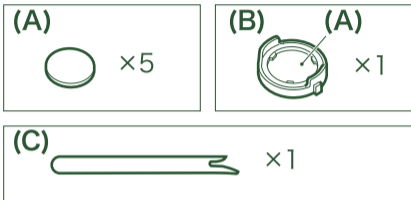

## 便携式香薰机用替换芯

使用说明书编号: T42362  
使用说明书发行日: 2018年5月

**MUJI 無印良品**

中国制造

合格证

成分: 毛毡: PET  
支座、尖头镊: 聚酰胺树脂

执行标准: 检验合格  
等级: 合格品

无印良品(上海)商业有限公司  
注册地址: 上海市静安区南京西路  
1601号35楼