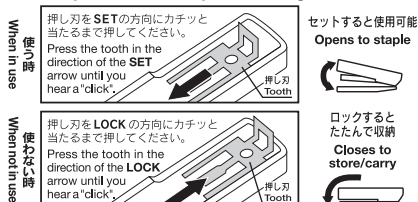

CLコンパクトホッチキス2  
 取り扱い説明書  
 W57×H56mm

BK

使わない時はコンパクトにたためるステープラーです  
 The stapler has a collapsible design.

**注意 CAUTION**

○10号針以外には使用しないでください。○針出口に指を当ててください。けがをする恐れがあります。○針の先は鋭利ですので、取り扱いにはご注意ください。また、とした針がしっかり閉じられていることを確認ください。○故障の原因となりますので、紙以外のものに使用しないでください。○幼児の手の届かないところに保管してください。

○Do not use any staples other than size 10 (5mm x 8.4 mm). ○Do not put your finger under the tooth. Doing so may cause injury. ○Be careful as staples are sharp. Also make sure that the staples are securely closed. ○Do not use for any thing other than papers as doing so may cause damage to the stapler. ○Keep out of reach of small children.