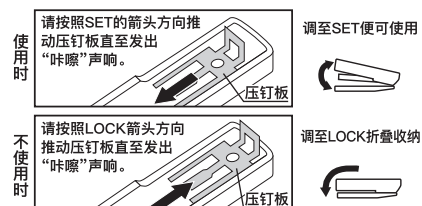

不使用时可折叠收纳的订书机

注意

○除10号钉以外请勿使用。

○请注意勿用手指触碰出钉口。否则可能会导致受伤。

○由于钉尖锐利,使用时请充分注意。此外,请确认装订是否牢固。

○请勿使用于纸以外的物品,否则可能会导致产品故障。

○请放置于婴幼儿无法触及的场所保管。