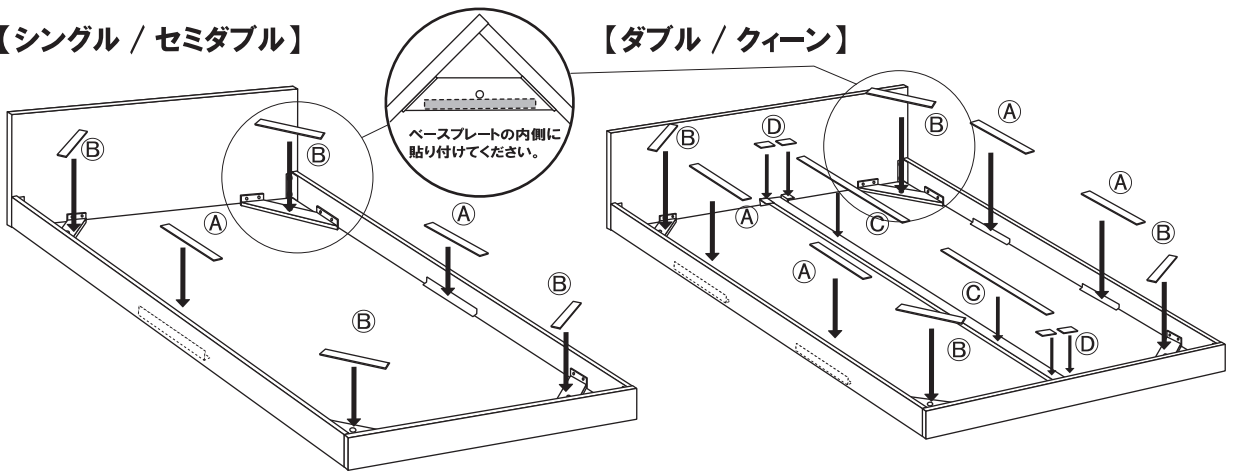

■フェルトの取り付け方

フェルト（シール式）					
	①サイドレール用	②ベースプレート用	③センターバー用	④受け金具用	⑤脚部用
シングル	2 枚	4 枚	-	-	4 枚
セミダブル	2 枚	4 枚	-	-	4 枚
ダブル	4 枚	4 枚	2 枚	4 枚	4 枚
クィーン	4 枚	4 枚	2 枚	4 枚	4 枚

●付属のフェルトを下図の場所にお貼りください。

<サイドレール・ベースプレート・センターバー・受け金具への取り付け>

【シングル / セミダブル】

【ダブル / クィーン】

※すのこのきしみ防止のための調整にご使用いただけます。

<脚部への取り付け>

※フローリング等のキズ防止、ガタつき防止のための調整にご使用いただけます。

無垢材ベッド・オーク