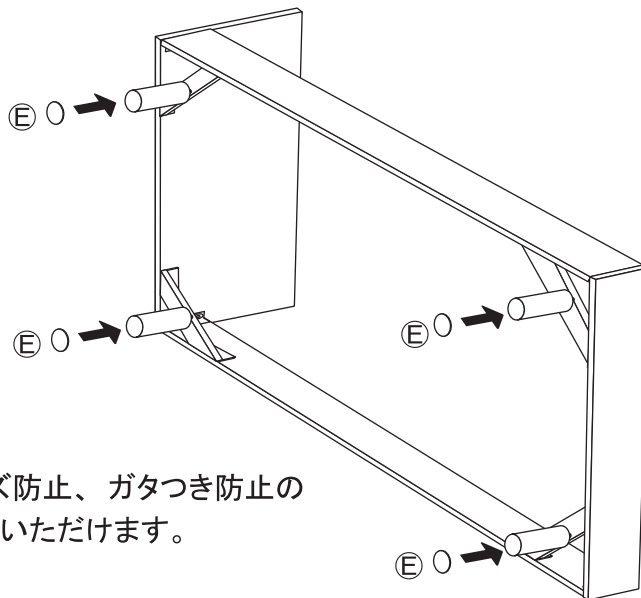

■フェルトの取り付け方

フェルト（シール式）					
	①サイドレール用	②ベースプレート用	③センターバー用	④受け金具用	⑤脚部用
シングル	2 枚	4 枚	-	-	4 枚
セミダブル	2 枚	4 枚	-	-	4 枚
ダブル	4 枚	4 枚	2 枚	4 枚	4 枚
クィーン	4 枚	4 枚	2 枚	4 枚	4 枚

●付属のフェルトを下図の場所にお貼りください。

<サイドレール・ベースプレート・センターバー・受け金具への取り付け>

【シングル / セミダブル】

【ダブル / クィーン】

※すのこのきしみ防止のための調整にご使用いただけます。

<脚部への取り付け>

※フローリング等のキズ防止、ガタつき防止のための調整にご使用いただけます。

無垢材ベッド・オーク