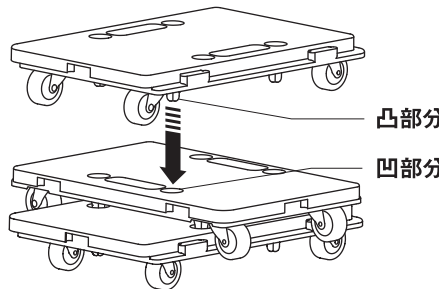

ご使用方法

●縦や横への連結方法

最大9台 (3x3) まで可能

⚠️ 変則的な連結はしないでください。製品破損のおそれがあります。

●保管時の積み重ね方

重ねる平台車の向きを 90° 回転させ、平台車裏面の 4 箇所の脚を下の平台車表面の凹部分に重ねてください。

**⚠️ 注意** ⊘ 積み重ねた状態で使用しないでください。くずれると破損、ケガをするおそれがあります。

最大4台まで可能