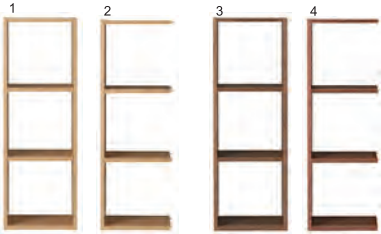

ชั้นวางสามารถปรับระดับได้

Pulp Board Free Rack

4548718121731	THB 1,350
W25 x D29 x H109cm	

Cardboard Box Drawer / ลิ้นชักวางของ

4548076370888	1 Row	THB 295
4548076249276	2 Rows	THB 550
W34 x D27 x H34cm		

ตู้แบบมีล้อ

Pulp Board Box With Caster

4934761789712	THB 1,950
W76 x D29 x H64cm	

STORAGE FURNITURE

Stacking Shelf ชั้นวางของ(แบบต่อชั้นเพิ่มด้านข้างได้)

Stacking Shelf 3 Rows / แบบ3ชั้น

4549337263161 Oak THB 6,500