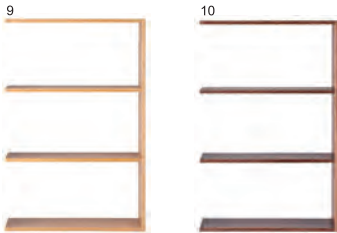

4549337265639 Walnut THB 7,500

W42 x D28.5 x H121cm

แบบ3ชั้น (สำหรับต่อเพิ่ม)

Stacking Shelf 3 Rows Add On

4549337263192 Oak THB 5,500

4549337265660 Walnut THB 6,950

W40 x D28.5 x H121cm

Stacking Shelf 5 Rows / แบบ5ชั้น

5 4549337263178 Oak THB 8,950

7 4549337265646 Walnut THB 11,500

W42 x D28.5 x H200cm

แบบ5ชั้น (สำหรับต่อเพิ่ม)

Stacking Shelf 5 Rows Add On

6 4549337263208 Oak THB 7,500

8 4549337265677 Walnut THB 8,950

W40 x D28.5 x H200cm

แบบกว้าง3ชั้น (สำหรับต่อเพิ่ม)

Stacking Shelf Wide 3 Rows Add On

4549337263253 Oak THB 8,950

4549337265721 Walnut THB 9,950

W79.5 x D28.5 x H121cm

แบบกว้าง5ชั้น (สำหรับต่อเพิ่ม)

Stacking Shelf Wide 5 Rows Add On