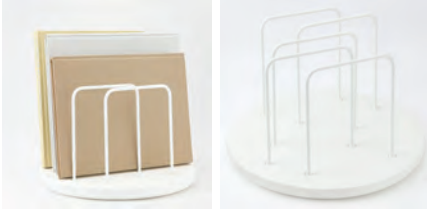

LIVING

Compact Magazine Rack NEW (Nov.)

[4549337287556](#)
W32 x D32 x H20.5cm

THB 2,250