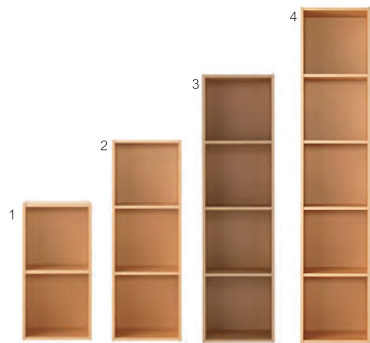

W46 x D36.5 x H72cm

Walnut Dresser / โต๊ะเครื่องแป้งไม้วอลนัท

[4549337154551](#)

THB 19,500

W46 x D36.5 x H72cm

STORAGE FURNITURE

Pulp Board Storage ชั้นวางของทำจากกระดาษอัด

ขนาดเอ4แบบทรงแคบ

Pulp Board A4 Narrow Box

4548718121700	3 Rows	THB 1,150
W25 x D29 x H109cm		
4548718121717	5 Rows	THB 1,450
W25 x D29 x H180cm		

ขนาดเอ4

Pulp Board A4 Box

1	4945247549188	2 Rows	THB 795
W37.5 x D29 x H73cm			
2	4945247549195	3 Rows	THB 1,250
W37.5 x D29 x H109cm			
3	4548718511341	4 Rows	THB 1,450
W37.5 x D29 x H144cm			
4	4945247549201	5 Rows	THB 1,750
W37.5 x D29 x H180cm			