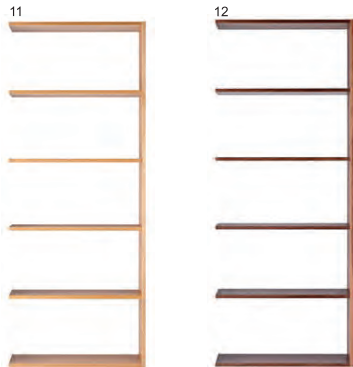

4549337265639 Walnut THB 7,500

W42 x D28.5 x H121cm

แบบ3ชั้น (สำหรับต่อเพิ่ม)

Stacking Shelf 3 Rows Add On

4549337263192 Oak THB 5,500

4549337265660 Walnut THB 6,950

W40 x D28.5 x H121cm

Stacking Shelf 5 Rows / แบบ5ชั้น

5 4549337263178 Oak THB 8,950

7 4549337265646 Walnut THB 11,500

W42 x D28.5 x H200cm

แบบ5ชั้น (สำหรับต่อเพิ่ม)

Stacking Shelf 5 Rows Add On

6 4549337263208 Oak THB 7,500

8 4549337265677 Walnut THB 8,950

W40 x D28.5 x H200cm

แบบกว้าง3ชั้น (สำหรับต่อเพิ่ม)

Stacking Shelf Wide 3 Rows Add On

4549337263253 Oak THB 8,950

4549337265721 Walnut THB 9,950

W79.5 x D28.5 x H121cm

แบบกว้าง5ชั้น (สำหรับต่อเพิ่ม)

Stacking Shelf Wide 5 Rows Add On