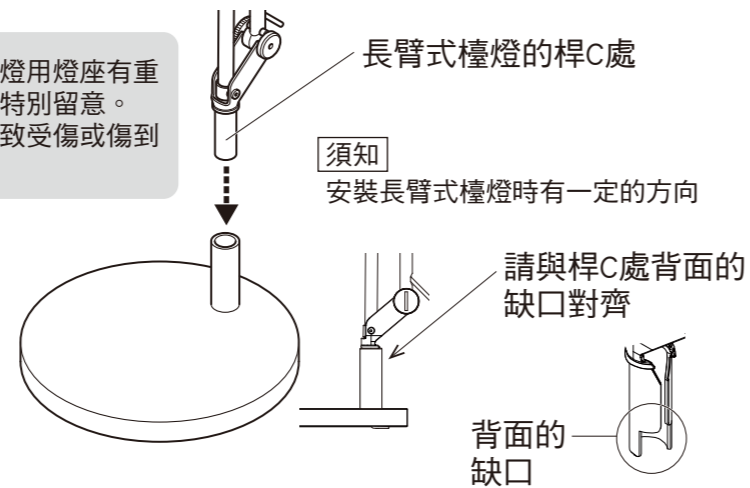

お客様確認印欄	
<input type="checkbox"/> 良品計画様 ご確認印欄	<input type="checkbox"/> TB営業

各部位名稱及使用方法 請配合長臂式檯燈本體的使用說明書使用。

⚠注意

- 需於組裝後或使用中移動他處時，請先將長臂式檯燈本體從燈座上取下，然後雙手拿著燈座移動。
- 掉落到腳上或地上，可能導致受傷、破損。

⚠注意

- 燈座的支柱鬆動時請勿使用。
- 可能導致故障、受傷。

- 請將長臂式檯燈的桿C插入長臂式檯燈用燈座的支柱上。

⚠注意

- 因為長臂式檯燈用燈座有重量，組裝時請特別留意。
- 掉落時可能導致受傷或傷到地面。

可動範圍

長臂式檯燈的桿C處可以左右各旋轉45°左右(共約90°)。

清潔及保管

〈清潔方法〉

- 使用柔軟的乾布擦拭。
- 有嚴重髒污時，請使用沾有少量中性洗劑稀釋水的軟布擦拭後，再以乾布擦拭乾淨。