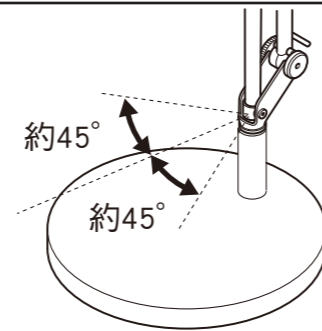

- 請將長臂式檯燈的桿C插入長臂式檯燈用燈座的支柱上。

⚠注意

- 因為長臂式檯燈用燈座有重量，組裝時請特別留意。
- 掉落時可能導致受傷或傷到地面。

可動範圍

長臂式檯燈的桿C處可以左右各旋轉45°左右(共約90°)。

清潔及保管

〈清潔方法〉

- 使用柔軟的乾布擦拭。
- 有嚴重髒污時，請使用沾有少量中性洗劑稀釋水的軟布擦拭後，再以乾布擦拭乾淨。

⚠注意

- 切勿使用稀釋劑、汽油、噴霧器式清潔劑、鹼性洗劑擦拭。
- 可能導致變色、變質。

〈保管須知〉

- ⚠警告 請勿放置在孩童碰觸得到的地方。可能導致受傷。
- 請勿在浴室等水氣及濕氣多的地方使用。可能導致火災、觸電。
- ⚠注意 請勿放置在日光直射的地方及溫度高的地方。可能導致變色、變質。

- ⚠警告 切勿擅自分解、修理、改造。可能導致故障、受傷。

規格

器具尺寸：直徑20×高度6.7 cm
重量：約3.1 kg
主要材質：鐵、ABS樹脂