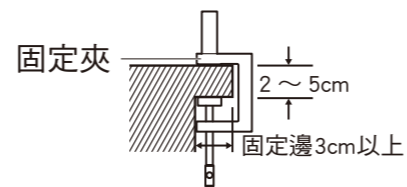

お客様確認印欄	
後良品計画様 ご確認印欄	TB 営業

各部位名稱及使用方法 請配合長臂式檯燈本體的使用說明書使用。

可安裝厚度為2~5cm

⚠ 注意

- ⊘ 固定夾的支柱鬆動時請勿使用。
可能導致故障、受傷。
- ⊘ 請注意勿讓電源線及本體電源線被牆壁或桌子夾到。
可能導致故障。

1. 鎖緊固定夾螺釘，將固定夾安裝在桌子等處。

2. 請將長臂式檯燈的桿C處插入長臂式檯燈用固定夾的支柱內。

⚠ 警告 請勿以如下的方式安裝
可能造成掉落導致受傷、破損。

⚠ 警告 ⊘ 切勿擅自分解、修理、改造。
可能導致故障、受傷。

規格

器具尺寸：寬度3×深度6.5×高度17cm(出貨狀態)
重量：約255g
可安裝的板厚：2~5cm
主要材質：鋁、鐵、ABS樹脂

授 權：良品計畫 株式會社
進 口 商：台灣無印良品股份有限公司
地 址：台北市東興路8號8樓
客服專線：02-2762-8151
客服服務時間：週一~週五 9:00-12:00
(例假日除外) 13:00-18:00