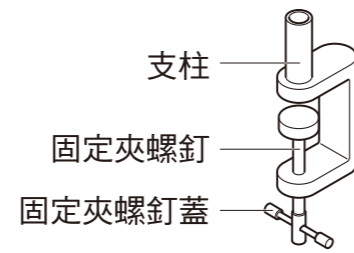

各部位名稱及使用方法 請配合長臂式檯燈本體的使用說明書使用。

可安裝厚度為2~5cm

⚠ 注意

- ⊘ 固定夾的支柱鬆動時請勿使用。
  可能導致故障、受傷。
- ⊘ 請注意勿讓電源線及本體電源線被牆壁或桌子夾到。
  可能導致故障。