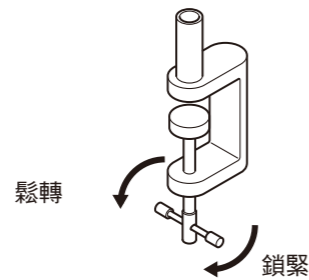

お客様確認印欄	
後良品計画様 ご確認印欄	TB 営業

各部位名稱及使用方法 請配合長臂式檯燈本體的使用說明書使用。

可安裝厚度為2~5cm

⚠ 注意

- ⊘ 固定夾的支柱鬆動時請勿使用。
可能導致故障、受傷。
- ⊘ 請注意勿讓電源線及本體電源線被牆壁或桌子夾到。
可能導致故障。

1. 鎖緊固定夾螺釘，將固定夾安裝在桌子等處。

2. 請將長臂式檯燈的桿C處插入長臂式檯燈用固定夾的支柱內。

⚠ 警告 請勿以如下的方式安裝
可能造成掉落導致受傷、破損。

⚠ 警告 ⊘ 切勿擅自分解、修理、改造。
可能導致故障、受傷。

規格

器具尺寸：寬度3×深度6.5×高度17cm(出貨狀態)
重量：約255g
可安裝的板厚：2~5cm
主要材質：鋁、鐵、ABS樹脂

授 權：良品計畫 株式會社
進 口 商：台灣無印良品股份有限公司
地 址：台北市東興路8號8樓
客服專線：02-2762-8151
客服服務時間：週一~週五 9:00-12:00
(例假日除外) 13:00-18:00