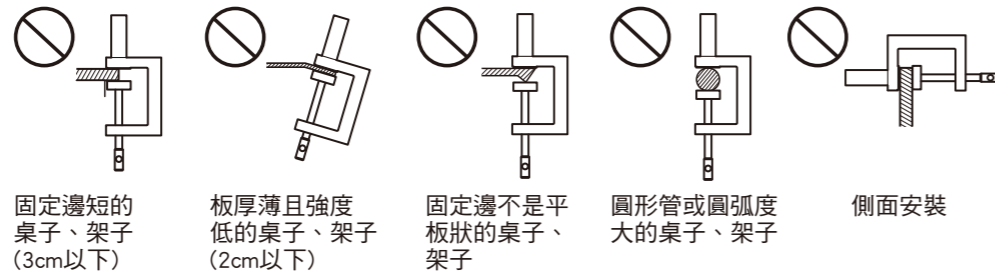

●標示說明

- 警告** 「可能造成死亡或受重傷」之內容。
- 注意** 「可能受到傷害或造成產品故障」之內容。

●符號說明

- ⊘ 不可做之「禁止」事項。
- ❗ 務必執行之「強制」事項。

警告

- ⊘ 切勿擅自分解、修理、改造。
可能導致故障、受傷。
- ⊘ 請勿讓孩童獨自一個人使用，或於幼兒碰觸得到的地方使用。
可能導致受傷。
- ⊘ 請勿在不穩定的地方使用。
可能造成掉落導致受傷、破損。
- ⊘ 請勿在浴室等水氣及濕氣多的地方使用。
可能導致火災、觸電。
- ⊘ 請勿放置在孩童碰觸得到的地方。
可能導致受傷。

お客様確認印欄	
後良品計画様 ご確認印欄	TB 営業

各部位名稱及使用方法 請配合長臂式檯燈本體的使用說明書使用。

可安裝厚度為2~5cm

⚠ 注意

- ⊘ 固定夾的支柱鬆動時請勿使用。
可能導致故障、受傷。
- ⊘ 請注意勿讓電源線及本體電源線被牆壁或桌子夾到。
可能導致故障。

1. 鎖緊固定夾螺釘，將固定夾安裝在桌子等處。

2. 請將長臂式檯燈的桿C處插入長臂式檯燈用固定夾的支柱內。

⚠ 警告 請勿以如下的方式安裝
可能造成掉落導致受傷、破損。

⚠ 警告 ⊘ 切勿擅自分解、修理、改造。
可能導致故障、受傷。

規格

器具尺寸：寬度3×深度6.5×高度17cm(出貨狀態)
重量：約255g
可安裝的板厚：2~5cm
主要材質：鋁、鐵、ABS樹脂

授 權：良品計畫 株式會社
進 口 商：台灣無印良品股份有限公司
地 址：台北市東興路8號8樓
客服專線：02-2762-8151
客服服務時間：週一~週五 9:00-12:00
(例假日除外) 13:00-18:00