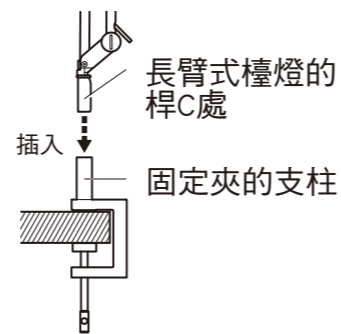

お客様確認印欄	
後良品計画様 ご確認印欄	TB 営業

各部位名稱及使用方法 請配合長臂式檯燈本體的使用說明書使用。

可安裝厚度為2~5cm

⚠ 注意

- ⊘ 固定夾的支柱鬆動時請勿使用。
可能導致故障、受傷。
- ⊘ 請注意勿讓電源線及本體電源線被牆壁或桌子夾到。
可能導致故障。

1. 鎖緊固定夾螺釘，將固定夾安裝在桌子等處。

2. 請將長臂式檯燈的桿C處插入長臂式檯燈用固定夾的支柱內。

⚠ 警告 請勿以如下的方式安裝
可能造成掉落導致受傷、破損。

⚠ 警告 ⊘ 切勿擅自分解、修理、改造。
可能導致故障、受傷。

規格

器具尺寸：寬度3×深度6.5×高度17cm(出貨狀態)
重量：約255g
可安裝的板厚：2~5cm
主要材質：鋁、鐵、ABS樹脂

授 權：良品計畫 株式會社
進 口 商：台灣無印良品股份有限公司
地 址：台北市東興路8號8樓
客服專線：02-2762-8151
客服服務時間：週一~週五 9:00-12:00
(例假日除外) 13:00-18:00