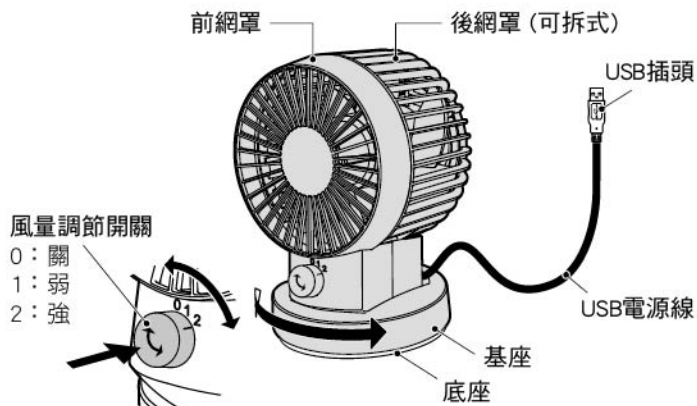

## ■各部位名稱及功能

按壓風量調節開關即可切換自動擺頭功能的ON及OFF。

自動擺頭功能：開啟自動擺頭功能時，風扇整體於底座上左右擺頭幅度約80度。請放置於平穩的地方使用，USB電源線請勿過度拉緊、以免影響無法正常擺頭動作。