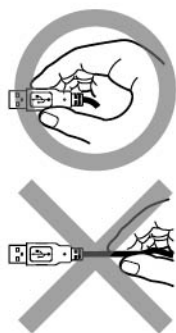

## ■各部位名稱及功能

按壓風量調節開關即可切換自動擺頭功能的ON及OFF。

自動擺頭功能：開啟自動擺頭功能時，風扇整體於底座上左右擺頭幅度約80度。請放置於平穩的地方使用，USB電源線請勿過度拉緊、以免影響無法正常擺頭動作。

### ⚠ 注意

務必遵守

- 清潔保養時或是不使用時，請務必將USB插頭自USB插槽上移除。
- 拔除或連接USB電源線時，請務必握住插頭部份。拉扯電源線可能造成斷線。
- 請注意USB電源線的配線路徑，以免絆倒受傷。
- 請勿甩動、掉落或施予強力撞擊。