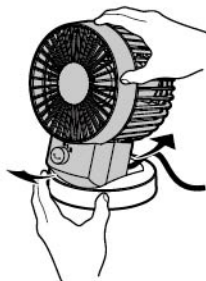

■各部位名稱及功能

按壓風量調節開關即可切換自動擺頭功能的ON及OFF。

自動擺頭功能：開啟自動擺頭功能時，風扇整體於底座上左右擺頭幅度約80度。請放置於平穩的地方使用，USB電源線請勿過度拉緊、以免影響無法正常擺頭動作。

⚠ 注意

務必遵守

- 清潔保養時或是不使用時，請務必將USB插頭自USB插槽上移除。
- 拔除或連接USB電源線時，請務必握住插頭部份。拉扯電源線可能造成斷線。
- 請注意USB電源線的配線路徑，以免絆倒受傷。
- 請勿甩動、掉落或施予強力撞擊。

■上下風向調整

風向可由水平方向向上調整至約30度的範圍。
調整時請以單手扶住底座、前後調整。
※調整前，請務必確認開關切換於「0」（關）的位置。

■取下 / 安裝後網罩的方式

欲清除灰塵等附著物時，可將後網罩取下。

取下

移除USB插頭，依照箭頭方向轉動後網罩再向後方取下網罩。

安裝

安裝時，請先對準凹凸處後再轉動網罩。

⚠ 注意

務必遵守

- ※ 扇葉上有銳角處為性能上的設計考量，為了避免受傷，請戴上手套再進行作業。
- ※ 請將USB電源線自電腦等USB插槽移除後再行操作。
- ※ 風扇轉動時請務必確認後網罩是否安裝妥當。

使用順序

1. 連接USB電源線

- ① 將開關切至「0」（關）。
- ② 將USB電源線連接至電腦。
  請注意USB插頭的方向後再插入。
  強行插入易導致損壞或故障。
  ※電腦未開機的情況下，無法供電至USB插槽。
  依電腦功能而異，部分電腦的USB插槽可供電。
  ※可利用USB專用AC轉接頭，連接至家庭用插座或延長線。
  AC轉接頭的供電條件須為輸出電壓5V、電流500mA以上。

⚠ 警告

請勿連接指定規格以外的電源
以免引起火災、發熱、故障等危險。
務必遵守

2. 以開關切換「1」（弱風）或「2」（強風）

遇到這種狀況時...

▶如扇葉不轉動時

- ① 請確認USB電源線是否確實連接於電腦。
- ② 請確認電腦的電源是否開啟。
- ③ 請確認是否同時使用USB插槽為手機等電器用品充電？
  請勿同時使用消耗電流較高的物品。
- ④ 可能已超過馬達的使用壽命。

▶如左右擺頭動作停止或擺頭動作不順暢時

- 請勿過度拉緊USB電源線，應保留足夠餘裕的線長、維持擺頭動作的順暢。

良好例

有保留足夠
餘裕的線長

不良例

過度拉緊電源線

電源線上放置重物

- 風扇周圍應保留足夠空間。
  風扇整體於底座上左右擺頭，動作時如有接觸到其他物品將無法正常擺頭。
- USB電源線於低溫環境時將變得較硬、影響擺頭動作的順暢，請於10°C以上環境使用。
  溫度降到10°C時USB電源線開始變硬，溫度愈低將變得愈硬。

使用上的注意事項

1. 使用本商品時，如電腦同時連接「需以USB供電的外接硬碟」或「手機、行動電話充電」等，可能導致電腦損壞的疑慮。

USB2.0的定格輸出規格為電壓5V、電流500mA，請將本商品直接連接於USB插槽上。

因不當使用行為所造成的支出、損益或其他損失，恕不負擔其相關責任。

2. 為延長本商品使用壽命，請務必遵守以下事項：

- ① 不使用時請務必將開關切換為「0」。
- ② 請勿作為電腦主機散熱功能使用。
3. 如放置於電視或收音機的週遭使用，可能產生雜音。使用時請與電視或收音機保持距離。