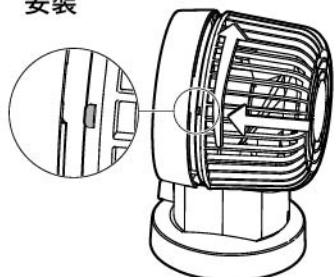

## ■取下 / 安裝後網罩的方式

欲清除灰塵等附著物時，可將後網罩取下。

取下

移除USB插頭，依照箭頭方向轉動後網罩再向後方取下網罩。

安裝

安裝時，請先對準凹凸處後再轉動網罩。