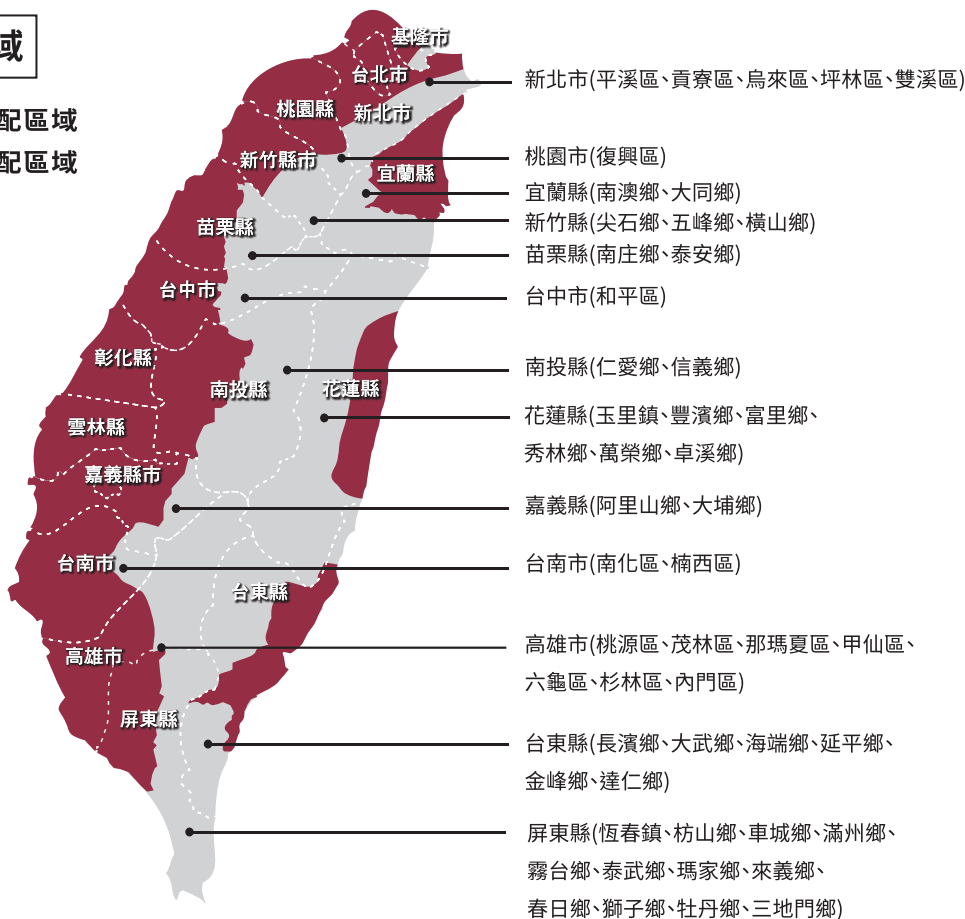

家具配送服務說明

詳細內容請參考QRcode官網連結, 如有需要, 請洽現場門市人員。

配送區域

- 一般宅配區域
- 限定宅配區域

運費 | 以折扣後金額計算

未滿1萬元	1萬元(含)以上 ~未滿2萬元	2萬元(含)以上 ~未滿3萬元	3萬元(含)以上
收費500元	收費1,000元	收費1,500元	免運費!

樓層搬運費

配送地點無電梯
或因電梯過小而需人工搬運