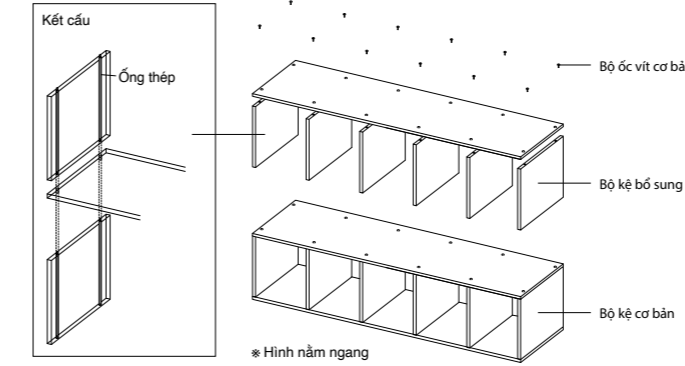

[Hộc kéo gỗ sồi]
MDF/ Veneer gỗ sồi
Sơn phủ acrylic
[Hộc kéo gỗ óc chó]
MDF/ Veneer gỗ óc chó
Sơn phủ acrylic

Đế tủ cabinet xếp chồng
02874346 | Gỗ sồi **499.000VND**
02874353 | Gỗ óc chó **499.000VND**
Khớp nối kim loại kệ carton
82854817 **69.000VND**
*Có thể xếp tối đa 2 kệ

Tủ học kéo 1/2 xếp chồng - 1 tầng
02528720 | Gỗ sồi **699.000VND**
02528737 | Gỗ óc chó **999.000VND**
Dài 37 x Rộng 28 x Cao 18,5cm
Tải trọng | Mặt tủ: 5kg, mỗi ngăn: 2kg, tổng: 5kg
Kích thước bên trong học kéo: Dài 33,5 x Rộng 24,5 x Cao 15,5cm

Tủ học kéo 1/2 xếp chồng - 2 tầng
02528706 | Gỗ sồi **999.000VND**
02528713 | Gỗ óc chó **1.299.000VND**
Dài 37 x Rộng 28 x Cao 18,5cm
Tải trọng | Mặt tủ: 5kg, mỗi ngăn: 3kg, tổng: 5kg
Kích thước bên trong học kéo: Dài 33,5 x Rộng 24,5 x Cao 6cm

Tủ học kéo 1/2 xếp chồng - 2 ngăn
02528515 | Gỗ sồi **999.000VND**
02528522 | Gỗ óc chó **1.299.000VND**
Dài 37 x Rộng 28 x Cao 18,5cm
Tải trọng | Mặt tủ: 5kg, mỗi ngăn: 3kg, tổng: 5kg
Kích thước bên trong học kéo: Dài 15 x Rộng 24,5 x Cao 15,5cm

Hộc đơn tủ học kéo xếp chồng
02528744 | Gỗ sồi **599.000VND**
02528751 | Gỗ óc chó **849.000VND**
Dài 37 x Rộng 27 x Cao 18,5cm
Tải trọng | Mặt tủ: 5kg, tổng: 5kg

Cấu trúc kệ xếp chồng

Bạn có thể tự do tạo nên bộ kệ xếp chồng của riêng mình bằng cách kết hợp bộ kệ cơ bản và bộ kệ bổ sung.

Có thể dễ dàng lắp ráp kệ bằng các ống thép và ốc vít vô cùng đơn giản.

Cấu tạo kệ xếp chồng