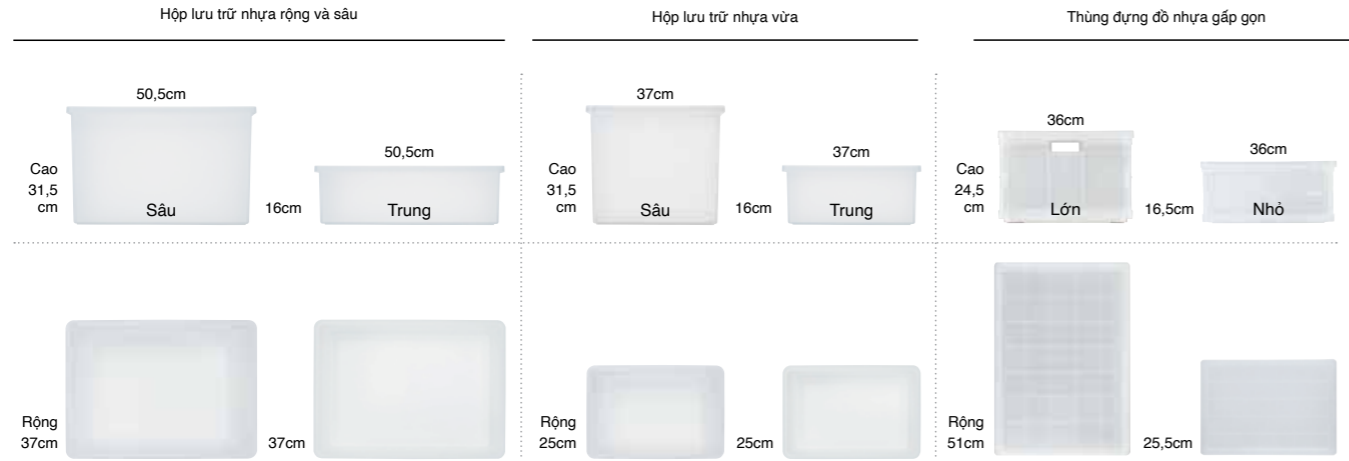

Hộp đựng đồ có nắp đậy. Chúng tôi cũng cung cấp loại có thể gấp lại và cất gọn bằng vải canvas.