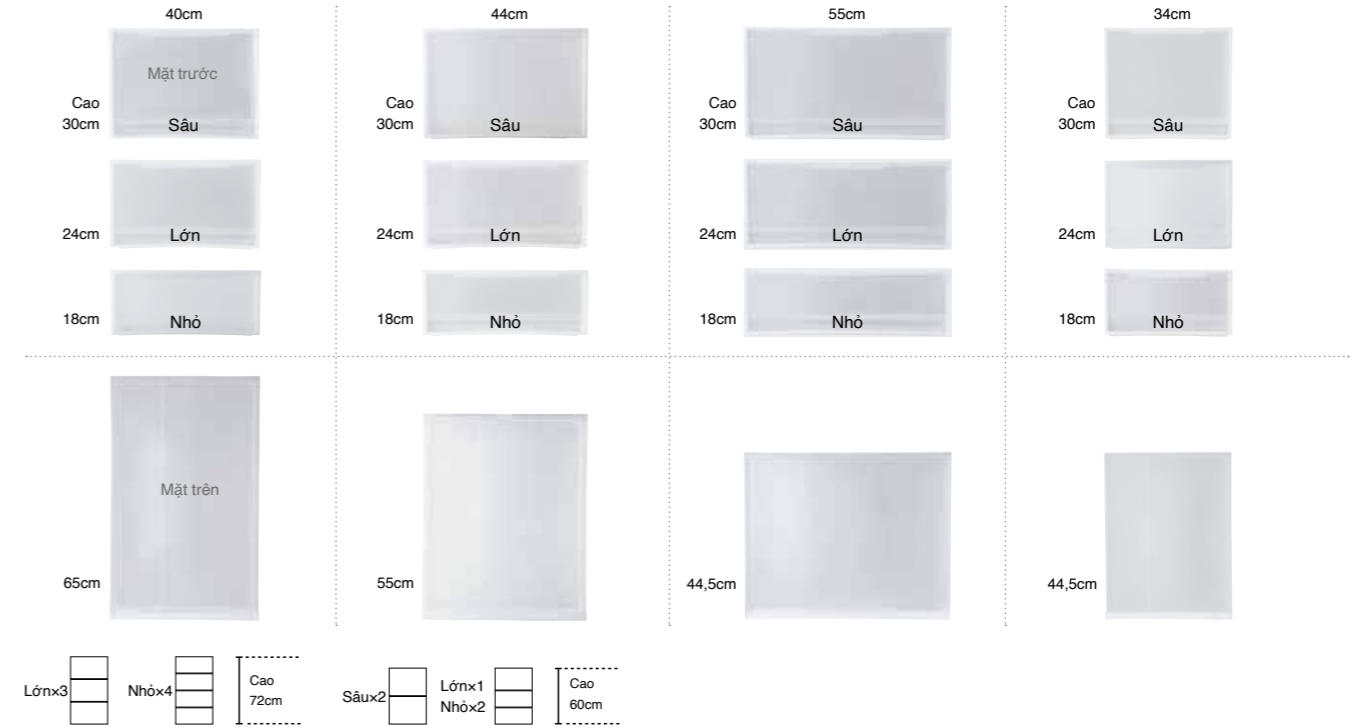

Kệ lưu trữ với các ngăn kéo tiện lợi, có thể xếp chồng lên nhau để sử dụng.