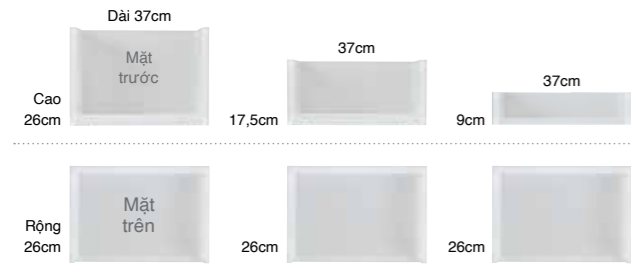

Giá lưu trữ có thể được xếp chồng lên nhau

Hộp nhựa bảo quản có kết cấu chắc chắn, có thể được sử dụng cho các hoạt động dã ngoại ngoài trời.