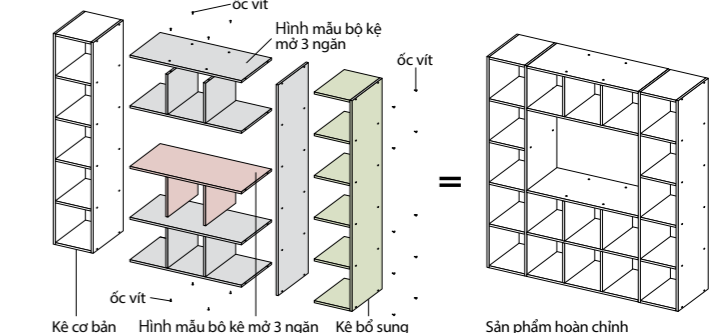

Mẫu kết hợp 2

*Chất liệu bên trong hộc kéo sử dụng ván MDF, có thể có mùi ván gỗ ép trong thời gian đầu sử dụng, không nên sử dụng sản phẩm để lưu trữ quần áo dễ bám mùi.