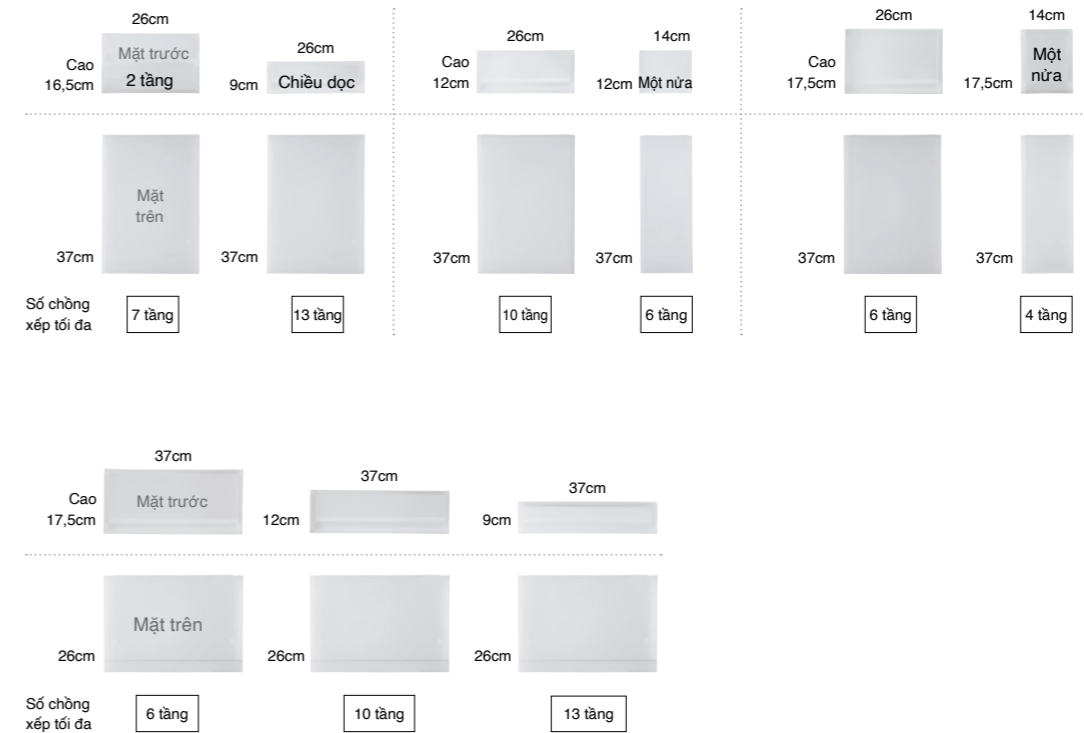

Kệ lưu trữ với các ngăn kéo tiện lợi, có thể xếp chồng lên nhau để sử dụng.

*Xin quý khách lưu ý về số lượng học kéo có thể xếp chồng lên nhau và tải trọng của từng sản phẩm.
*Do đặc tính của chất liệu polypropylene, có thể sẽ có sự khác biệt về chiều cao mỗi tầng khi xếp chồng lên nhau.