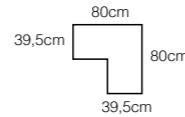

Mâm kệ hẹp bổ sung

Mâm kệ hẹp bổ sung - Cao 12cm (cho loại dài 84cm)

37413931 | Inox **799.000VND**
37413917 | Gỗ sồi **799.000VND**
Bề mặt: ván MDF dán lớp veneer gỗ sồi, sơn nhựa acrylic. Phần móc làm bằng inox.
37413924 | Gỗ óc chó **899.000VND**
Bề mặt: ván MDF dán lớp veneer gỗ óc chó, sơn nhựa acrylic. Phần móc làm bằng inox.
[Tải trọng]: khoảng 5kg
[Kích thước lọt lòng]: Dài 79,5 x Cao 12cm

Mâm kệ góc

Mâm kệ góc bổ sung (Dài 84cm)

374138871 | Gỗ sồi **1.999.000VND**
Bề mặt: ván MDF dán lớp veneer gỗ sồi, sơn nhựa acrylic. Phần móc làm bằng inox.
374138941 | Gỗ óc chó **2.299.000VND**
Bề mặt: ván MDF dán lớp veneer gỗ óc chó, sơn nhựa acrylic. Phần móc làm bằng inox.
[Tải trọng]: khoảng 30kg
[Kích thước lọt lòng] *Trong trường hợp bạn muốn sử dụng kệ góc bổ sung riêng biệt với các bộ phận khác, cần phải có thêm các phần gia cố và thanh để gia cố cường độ. Vui lòng tham khảo ý kiến nhân viên cửa hàng để biết thêm chi tiết.

Vách lưng Dùng để phân vùng và bảo vệ các đồ vật khỏi bị hư hỏng do rơi.

Vách lưng kệ thép - xám nhạt - S (dùng được cho 2 tầng)

82141184 | Cho loại dài 84cm **349.000VND**
82141191 | Cho loại dài 56cm **299.000VND**
Bề mặt được phủ lớp sơn epoxy.

Vách lưng kệ thép - xám nhạt - L (dùng được cho 3 tầng)

82141207 | Cho loại dài 84cm **599.000VND**
82141214 | Cho loại dài 56cm **399.000VND**
Bề mặt được phủ lớp sơn epoxy.

Vách bên/ Thanh chéo Dùng để lắp vào bên hông khung kệ, giúp giữ các đồ vật không bị rơi.

Vách bên - S (dùng được cho 2 tầng)

61179285 | Inox **599.000VND**
Phần viền cũng bằng inox
82141177 | Xám nhạt **299.000VND**
76580904 | Xám đậm **299.000VND**
Bề mặt được phủ lớp sơn epoxy.

Vách bên - L (dùng được cho 3 tầng)

37415386 | Inox **849.000VND**
Phần viền cũng bằng inox
82141160 | Xám nhạt **399.000VND**
76581406 | Xám đậm **399.000VND**
Bề mặt được phủ lớp sơn epoxy.

Vách lưng kệ thép - xám đậm - S (dùng được cho 2 tầng)