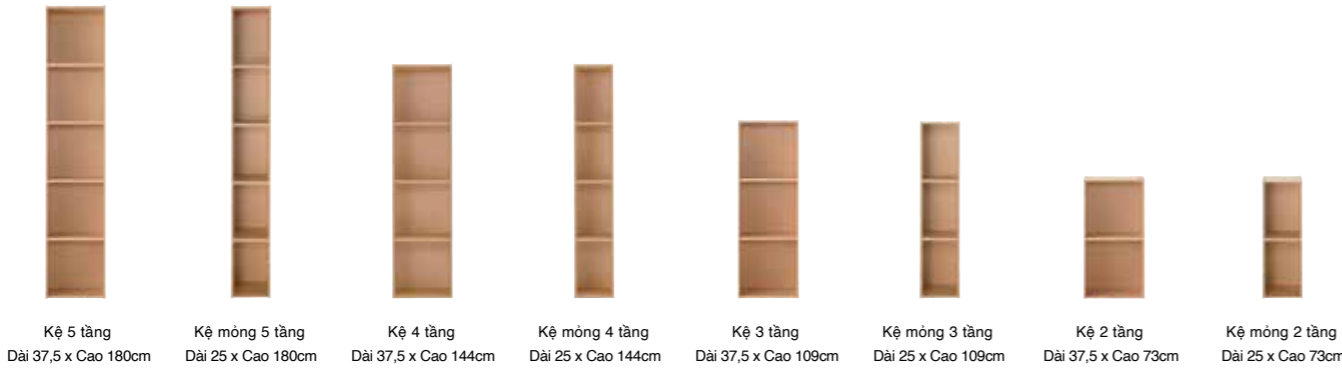

Hình ảnh tham khảo

*Rộng 29cm

Kệ carton dọc ngang-be, 5 tầng
47549201 **1.499.000VND**
Tải trọng 1 1 kệ: 15kg, toàn bộ kệ: 40kg

Kệ carton dọc ngang-be, 4 tầng
18511341 **1.299.000VND**
Tải trọng 1 1 kệ: 15kg, toàn bộ kệ: 35kg

Kệ carton dọc ngang-be, 3 tầng
47549195 **999.000VND**
Tải trọng 1 1 kệ: 15kg, toàn bộ kệ: 25kg

Kệ carton dọc ngang-be, 2 tầng
47549188 **729.000VND**
Tải trọng 1 1 kệ: 15kg, toàn bộ kệ: 20kg

Kệ carton mỏng-be, 5 tầng
18121717 **1.299.000VND**
Tải trọng 1 1 kệ: 15kg, toàn bộ kệ: 40kg

Kệ carton mỏng-be, 4 tầng
18511358 **1.199.000VND**
Tải trọng 1 1 kệ: 15kg, toàn bộ kệ: 35kg

Kệ carton mỏng-be, 3 tầng
18121700 **829.000VND**
Tải trọng 1 1 kệ: 15kg, toàn bộ kệ: 25kg

Kệ carton mỏng-be, 2 tầng
18121694 **529.000VND**
Tải trọng 1 1 kệ: 15kg, toàn bộ kệ: 20kg

Kích thước bên trong kệ dọc ngang: Dài 34 x Rộng 27,5 x Cao 34cm
Kích thước bên trong kệ mỏng: Dài 21,5 x Rộng 27,5 x Cao 34cm

Chất liệu lõi: cấu trúc flash vân dăm
Chất liệu bề mặt: vân bột giấy

Khớp nối kim loại kệ carton
82854817 | Bộ 2 cái **69.000VND**
Sản phẩm được sử dụng để cố định kệ carton khi sử dụng theo chiều ngang (tối đa 5 tầng).

Lưu ý
Quý khách vui lòng gắn khớp nối kim loại về phía bên trái của mặt sau để cố định sản phẩm.