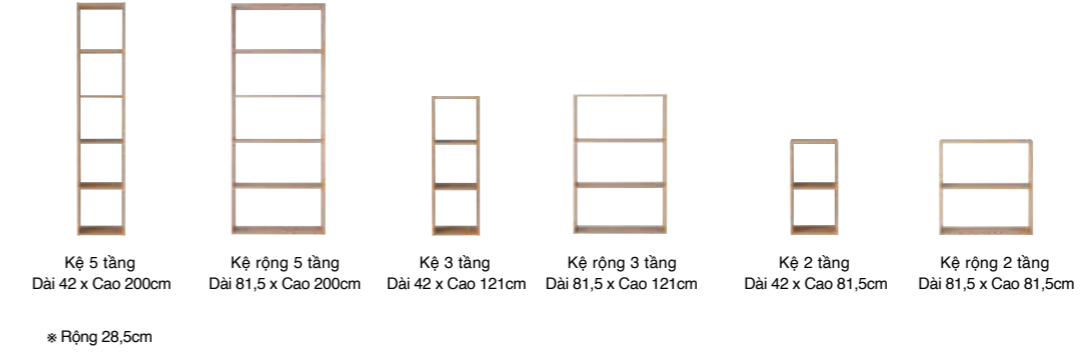

Bộ kệ 3 tầng 2 ngăn
38932284 | Gỗ sồi **7.990.000VND**
38932482 | Gỗ óc chó **8.990.000VND**
Tải trọng mỗi kệ: 20kg (40kg toàn bộ kệ)

Bạn có thể lựa chọn 2 loại chất liệu

* Do sản phẩm sử dụng gỗ tự nhiên, nên sẽ có sự khác nhau về màu sắc và vân gỗ giữa các sản phẩm.
* Khả năng tải được áp dụng khi tải trọng được phân bố đồng đều.

Kệ xếp chồng cơ bản

Gồm 3 loại: 2, 3 và 5 tầng với 2 kích thước mâm kệ khác nhau. Các mẫu kệ có sẵn, bạn có thể dùng riêng hoặc kết hợp thêm với kệ xếp chồng bổ sung bên dưới để customize theo nhu cầu cá nhân.