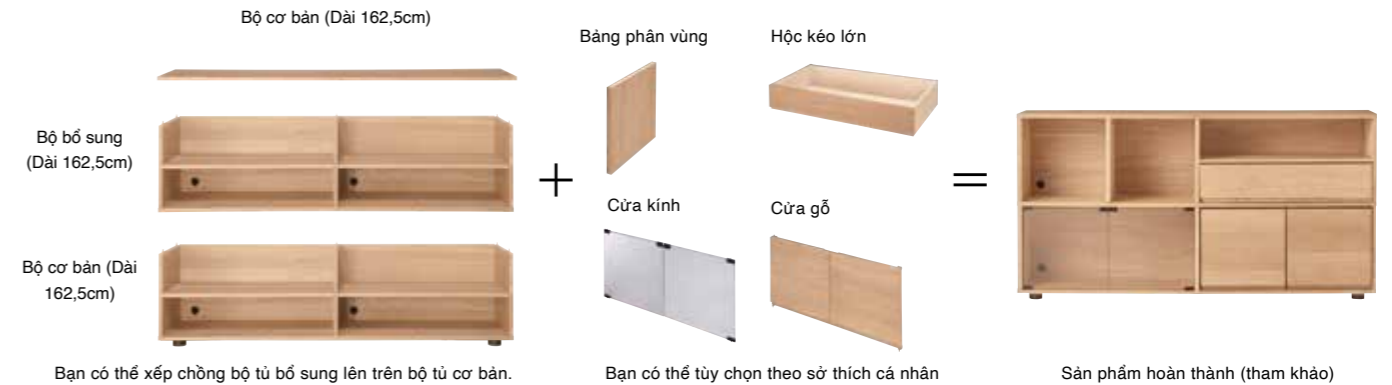

Bạn có thể xếp chồng bộ tủ bổ sung lên trên bộ tủ cơ bản.
*Thảo tấm trên cùng của bộ cơ bản và gắn nó vào bộ bổ sung.

Bạn có thể tùy chọn theo sở thích cá nhân

Sản phẩm hoàn thành (tham khảo)

Bộ tủ cabinet xếp chồng

Sản phẩm có thể được sử dụng một mình hoặc kết hợp với các tủ bổ sung.

Dài 162,5cm (bộ cơ bản)
38918073 | Gỗ sồi **6.290.000VND**
38918097 | Gỗ óc chó **7.290.000VND**
Dài 162,5 x Rộng 39,5 x Cao 45cm
Tải trọng 1 Mặt tủ: 65kg, 5kg mỗi kệ (Dài 78cm x Rộng 37,5cm)

Dài 82,5cm (bộ cơ bản)
38918080 | Gỗ sồi **3.990.000VND**
38918103 | Gỗ óc chó **4.490.000VND**
Dài 82,5 x Rộng 39,5 x Cao 45cm
Tải trọng 1 Mặt tủ: 40kg, mỗi kệ: 5kg

Dài 162,5cm (bộ bổ sung)
38917908 | Gỗ sồi **4.790.000VND**
38917977 | Gỗ óc chó **5.790.000VND**
Dài 162,5 x Rộng 39,5 x Cao 40cm
Kích thước bên trong kệ: Dài 78 x Rộng 38 x Cao 17,5cm

Dài 82,5cm (bộ bổ sung)
38917915 | Gỗ sồi **3.290.000VND**
38917984 | Gỗ óc chó **3.490.000VND**
Dài 82,5 x Rộng 39,5 x Cao 40cm
Kích thước bên trong kệ: Dài 78 x Rộng 38 x Cao 17,5cm

Dài 162,5cm, loại cao (bộ bổ sung)
38917939 | Gỗ sồi **8.290.000VND**
38917922 | Gỗ óc chó **9.290.000VND**
Dài 162,5 x Rộng 39,5 x Cao 79,5cm
Kích thước bên trong kệ: (Lớn) Dài 118 x Rộng 38 x Cao 77cm (Nhỏ) Dài 37,5 x Rộng 38 x Cao 77cm (1 kệ di động)

Dài 82,5cm, loại cao (bộ cơ bản)
38918066 | Gỗ sồi **7.290.000VND**
38918059 | Gỗ óc chó **8.290.000VND**
Dài 82,5 x Rộng 39,5 x Cao 85cm
Kích thước bên trong (khi 3 kệ được đặt đều nhau): Dài 78 x Rộng 38 x Cao 17,5cm
Tải trọng 1 Mặt tủ: 30kg, mỗi kệ: 5kg

Dài 82,5cm, loại cao (bộ bổ sung)
38918028 | Gỗ sồi **6.290.000VND**
38918011 | Gỗ óc chó **7.290.000VND**
Dài 82,5 x Rộng 39,5 x Cao 79,5cm
Kích thước bên trong (khi 3 kệ được đặt đều nhau): Dài 78 x Rộng 38 x Cao 17,5cm
Tải trọng 1 Mặt tủ: 30kg, mỗi kệ: 5kg

*Sản phẩm không thể lắp đặt được thêm các bộ phận bổ sung và các kệ phân vùng.
*Sản phẩm chỉ có thể lắp đặt với bộ cửa tủ cabinet cao.

Bạn có thể lựa chọn 2 loại chất liệu

Gỗ sồi	Mặt tủ: cấu trúc flash, veneer gỗ sồi, sơn phủ acrylic | Kệ tủ: vân dăm, veneer gỗ sồi, sơn phủ acrylic
Gỗ óc chó	Mặt tủ: cấu trúc flash, veneer gỗ óc chó, sơn phủ acrylic | Kệ tủ: vân dăm, veneer gỗ óc chó, sơn phủ acrylic
	Đáy tủ: vân dăm, veneer gỗ sồi, sơn phủ acrylic | Vân hồng/ băng chia ngăn: cấu trúc flash, veneer gỗ sồi, sơn phủ acrylic
	Ổng thép: thép/ sơn tĩnh điện | Chân tủ: sơn phủ nylon (cao 3cm)

* Do sản phẩm sử dụng gỗ tự nhiên, nên sẽ có sự khác nhau về màu sắc và vân gỗ giữa các sản phẩm.
* Khả năng tải được áp dụng khi tải trọng được phân bố đồng đều.