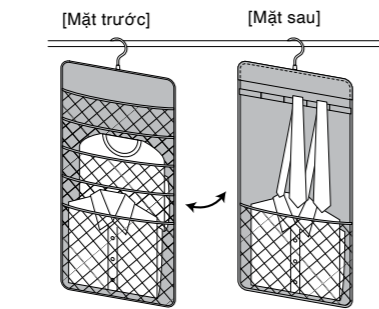

Túi treo lưu trữ áo thun
Có thể được sử dụng để lưu trữ áo sơ mi, cà vạt, v.v.
Ngoài ra còn có túi và vòng lưới ở mặt sau.