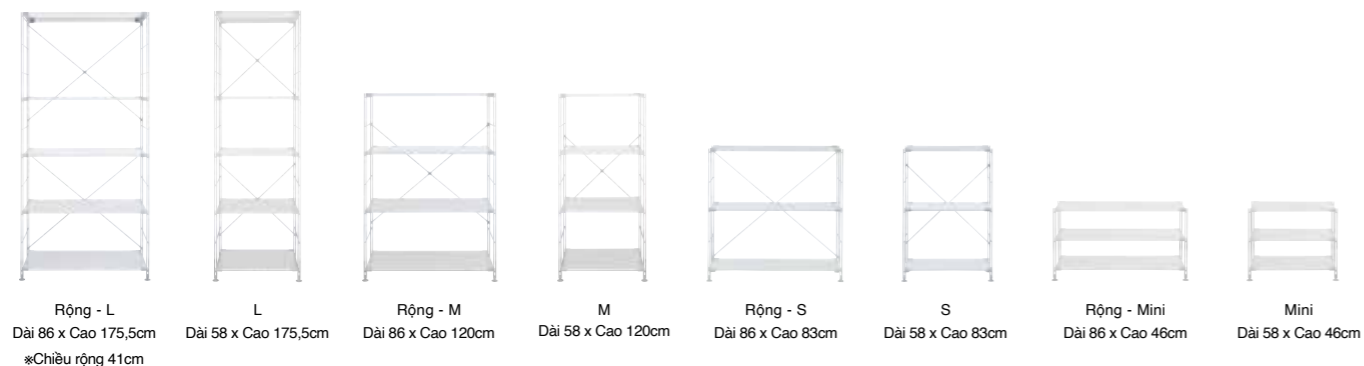

Kệ thép

Nguyên set Có 2 chiều dài và 4 loại chiều cao khác nhau cho bạn lựa chọn.

Bộ kệ thép rộng 41cm màu xám nhạt

02999094 | Rộng - L	2.990.000VND
02999131 | L	2.499.000VND
02999100 | Rộng - M	2.499.000VND
02999148 | M	1.999.000VND
02999117 | Rộng - S	1.999.000VND
02999155 | S	1.699.000VND
02999124 | Rộng - Mini	1.699.000VND
02999162 | Mini	1.299.000VND

Bề mặt phủ lớp sơn epoxy

Mâm kệ bổ sung

Kết hợp tùy theo không gian và nhu cầu.

Mâm kệ thép xám nhạt (bổ sung)	
02998547 | Dài 84cm	449.000VND
02998554 | Dài 56cm	349.000VND
02998561 | Dài 42cm	299.000VND

Mâm kệ thép xám bổ sung - 41cm	
61179551 | Cho loại dài 84cm	449.000VND
61179568 | Cho loại dài 56cm	349.000VND
61179575 | Cho loại dài 42cm	299.000VND

Mâm kệ thép xám bổ sung - 25cm	
61179988 | Cho loại dài 84cm	399.000VND
61179995 | Cho loại dài 56cm	299.000VND

Bề mặt phủ lớp sơn epoxy

Mâm kệ MDF bổ sung màu xám - 41cm	
61179582 | Cho loại dài 84cm	649.000VND
61179599 | Cho loại dài 56cm	499.000VND
61179605 | Cho loại dài 42cm	449.000VND
Mâm kệ MDF bổ sung - 25cm	
61180007 | Cho loại dài 84cm	599.000VND
61180014 | Cho loại dài 56cm	449.000VND

Kệ gỗ: MDF, dán veneer, sơn nhựa acrylic.
Phần móc: thép phủ lớp sơn epoxy.

[Tải trọng loại 41cm] kệ: khoảng 30kg
Loại cao 212,5cm: dưới 100kg Cao 175,5cm: dưới 100kg
Loại cao 120cm: dưới 75kg Cao 83cm: dưới 50kg
Loại cao 46cm: dưới 30kg

[Tải trọng loại 25cm] kệ: khoảng 20kg
Loại cao 175,5cm: dưới 70kg Cao 120cm: dưới 50kg
Loại cao 83cm: dưới 40kg Cao 46cm: dưới 30kg
* Áp dụng cho trường hợp tải trọng đồng đều trên bề mặt kệ

[Kích thước lọt lòng loại 41cm]
Loại dài 112cm: Dài 108 x Rộng 39,5cm Loại dài 84cm: Dài 80 x Rộng 39,5cm
Loại dài 56cm: Dài 52 x Rộng 39,5cm Loại dài 42cm: Dài 38 x Rộng 39,5cm

[Kích thước lọt lòng loại 25cm]
Loại dài 84cm: Dài 80 x Rộng 24,5cm Loại dài 56cm: Dài 52 x Rộng 24,5cm

Khung kệ

Dùng bổ sung để tăng chiều cao hoặc chiều dài của kệ.

Khung thép bổ sung màu xám nhạt - 41cm

02998394 | L - Cho chiều cao 175,5cm	649.000VND
02998387 | M - Cho chiều cao 120cm	449.000VND
02998370 | S - Cho chiều cao 83cm	349.000VND
02998363 | Mini - Cho chiều cao 46cm	229.000VND

Khung thép bổ sung màu xám - 41cm

61179629 | L - Cho chiều cao 175,5cm	649.000VND
61179636 | M - Cho chiều cao 120cm	449.000VND
61179643 | S - Cho chiều cao 83cm	349.000VND
61179650 | Mini - Cho chiều cao 46cm	229.000VND

Khung thép bổ sung màu xám - 25cm

61180021 | L - Cho chiều cao 175,5cm	599.000VND
61180038 | M - Cho chiều cao 120cm	349.000VND
61180045 | S - Cho chiều cao 83cm	299.000VND
61180052 | Mini - Cho chiều cao 46cm	199.000VND

Thanh thép chéo

Bộ phận gia cố không cho kệ rung lắc.

Thanh thép chéo màu xám nhạt	
02998738 | L - Cho loại dài 84cm	149.000VND
02998745 | S - Cho loại dài 42-56cm	129.000VND

Thanh thép chéo màu xám	
61789941 | XL - Cho loại dài 112cm	169.000VND
61179667 | L - Cho loại dài 84cm	149.000VND
61179674 | S - Cho loại dài 42-56cm	129.000VND

Các bộ phận bổ sung

Bạn có thể lựa chọn chiều rộng phù hợp để sử dụng như các bộ phận bổ sung cho kệ.

Vách bên kệ thép màu xám nhạt - S, - 41cm (dùng cho 2 tầng)

82141177	299.000VND

Bề mặt phủ lớp sơn epoxy.

Vách bên kệ thép màu xám nhạt - L, 41cm (dùng cho 3 tầng)

82141160	399.000VND

Bề mặt phủ lớp sơn epoxy.