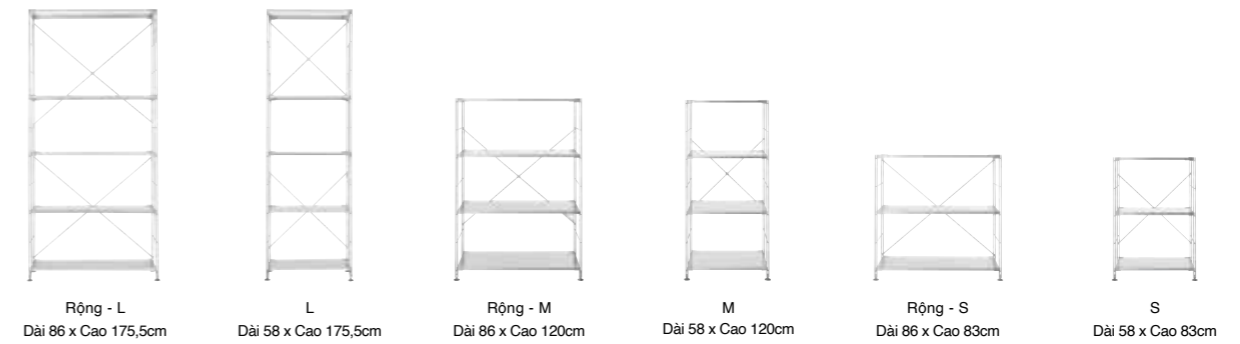

Kệ quần áo bằng gỗ sồi khung inox
Dài 86 x Rộng 41 x Cao 175,5cm

Kệ dùng đựng chén bằng gỗ sồi khung inox
Dài 86 x Rộng 41 x Cao 175,5cm

Kệ Tivi bằng gỗ sồi khung inox
Dài 112 x Rộng 41 x Cao 46cm

Hai kệ gỗ sồi ghép

Kệ inox

Kệ thép được lắp ráp sẵn, gồm nhiều kích thước cho khách hàng lựa chọn.

※Chiều Rộng 41cm

Kệ inox, khung inox
02999032 | Rộng - L **7.490.000**VND
02999063 | L **6.490.000**VND
02999049 | Rộng - M **6.490.000**VND
02999070 | M **4.790.000**VND
02999056 | Rộng - S **4.790.000**VND
02999087 | S **3.790.000**VND