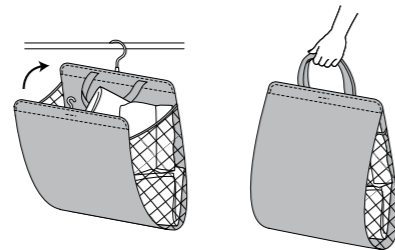

Túi treo lưu trữ có khóa kéo
Túi kèm theo khóa kéo để dễ dàng phân loại.
Nếu bạn đóng khóa kéo, mọi thứ sẽ không bị bung ra và bạn có thể tháo móc áo để mang theo bên mình.

Túi treo lưu trữ cho túi xách
Có thể lưu trữ các loại túi có hình dạng khác nhau.
Có hai túi ở trên và dưới.