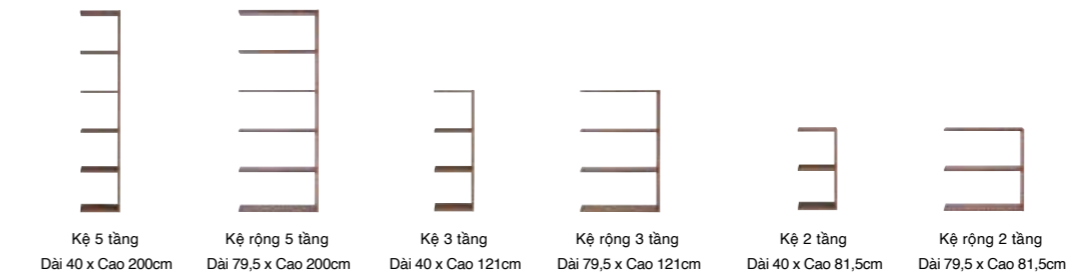

Kệ xếp chồng bổ sung

Sử dụng kết hợp với kệ xếp chồng cơ bản để gia tăng kích thước lưu trữ.

Kệ xếp chồng-5 tầng (bổ sung)	Kệ xếp chồng-3 tầng (bổ sung)	Kệ xếp chồng-2 tầng (bổ sung)	[Tải trọng]
37263208 | Gỗ sồi	37263192 | Gỗ sồi	37263185 | Gỗ sồi	Kệ rộng 5 tầng bổ sung: 20kg mỗi mâm kệ, 60kg cho toàn bộ kệ.
37265677 | Gỗ óc chó	37265660 | Gỗ óc chó	37265653 | Gỗ óc chó	Kệ rộng 3 tầng bổ sung: 20kg mỗi mâm kệ, 40kg cho toàn bộ kệ.
4.490.000VND	3.790.000VND	2.990.000VND	Kệ rộng 2 tầng bổ sung: 20kg mỗi mâm kệ, 30kg cho toàn bộ kệ.
4.990.000VND	4.290.000VND	3.490.000VND	
Kệ rộng xếp chồng-5 tầng (bổ sung)	Kệ rộng xếp chồng-3 tầng (bổ sung)	Kệ rộng xếp chồng-2 tầng (bổ sung)	
37263260 | Gỗ sồi	37263253 | Gỗ sồi	37263246 | Gỗ sồi	
37265738 | Gỗ óc chó	37265721 | Gỗ óc chó	37265714 | Gỗ óc chó	
6.490.000VND	4.490.000VND	3.790.000VND	
6.990.000VND	5.290.000VND	4.490.000VND	

*Rộng 28,5cm

Bộ kệ xếp chồng - 5 tầng 3 ngăn (bổ sung)
38932215 | Gỗ sồi **8.490.000VND**
38932413 | Gỗ óc chó **8.990.000VND**
Kích thước kệ giữa: Dài 116,5 x Rộng 28,5 x Cao 116,5cm

Tải trọng kệ trên | 3 ngăn: 40kg, 2 ngăn: 30kg

* Sản phẩm không thể sử dụng theo chiều ngang.
* Sản phẩm không thể sử dụng kết hợp với kệ rộng xếp chồng 5 tầng.

Bộ kệ xếp chồng - 5 tầng 2 ngăn (bổ sung)
38932239 | Gỗ sồi **7.290.000VND**
38932437 | Gỗ óc chó **7.990.000VND**
Kích thước kệ giữa: Dài 77 x Rộng 28,5 x Cao 116,5cm

Kệ xếp chồng - 5 tầng 3 ngăn (bổ sung)
37263284 | Gỗ sồi **3.290.000VND**
37265752 | Gỗ óc chó **3.790.000VND**
Tải trọng: 40kg

Kệ xếp chồng - 5 tầng 2 ngăn (bổ sung)
37263307 | Gỗ sồi **1.999.000VND**
37267046 | Gỗ óc chó **2.990.000VND**
Tải trọng: 30kg