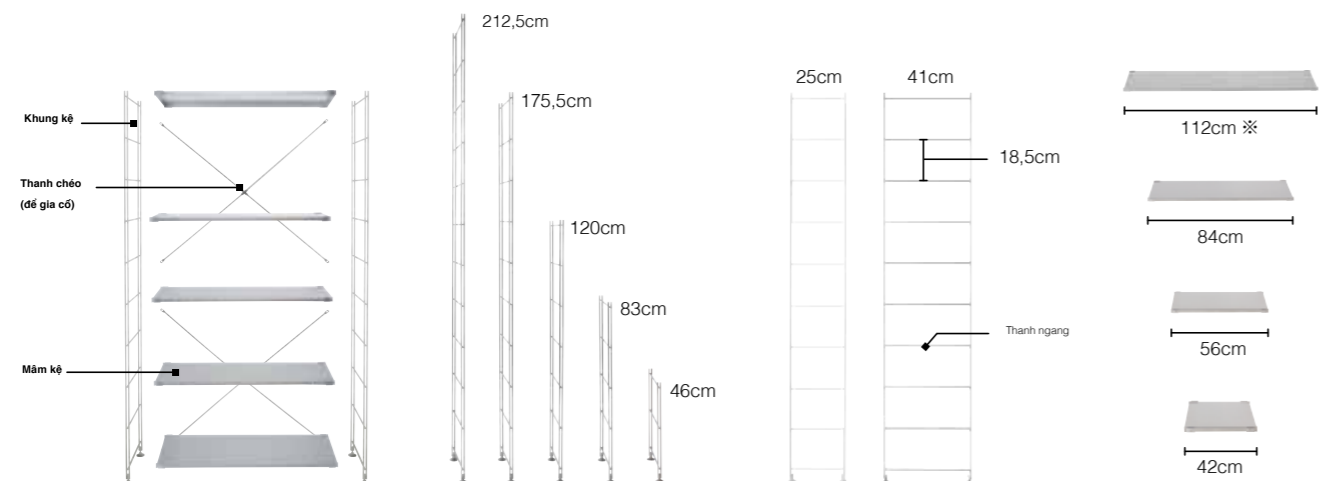

Cấu tạo chung của các loại kệ

Thân kệ bao gồm phần khung kệ, thanh ngang và các tấm mâm kệ.
Lắp ráp đơn giản, vị trí của các mâm kệ có thể được điều chỉnh trong khoảng cách 18,5cm.

Bộ kệ hoàn chỉnh gồm khung và mâm kệ.