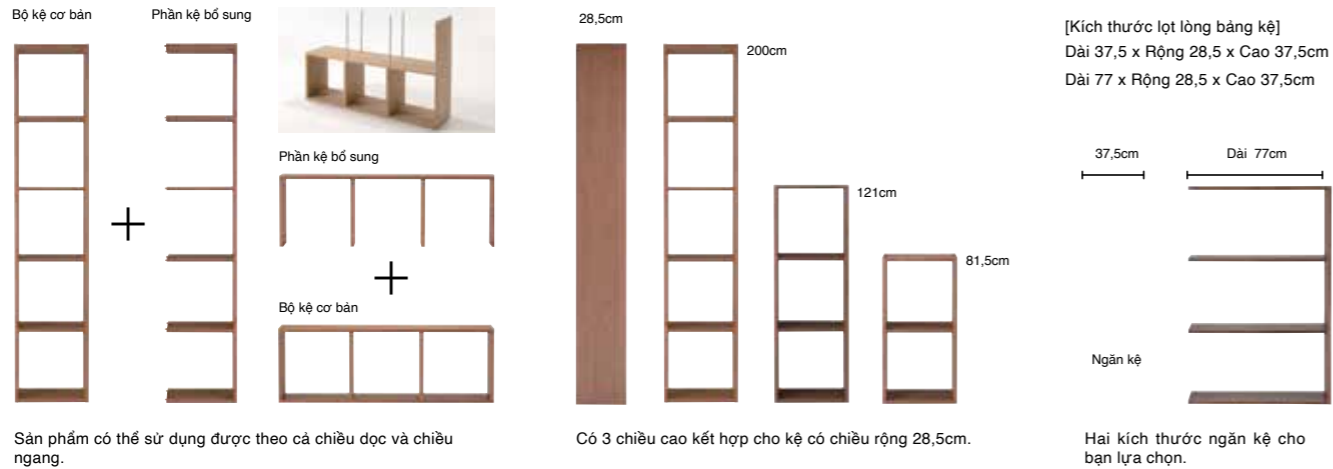

76580867 4 cái	199.000 VND
------------------	--------------------

Bề mặt phủ lớp sơn epoxy

- * Có thể dùng tối đa 3 bộ điều chỉnh độ cao cho 1 kệ.
- * Chiều cao kệ có thể tăng tối đa 9,5cm khi sử dụng bộ điều chỉnh độ cao này.
- * Hãy sử dụng chung với cả kệ không có sẵn bộ điều chỉnh độ cao.
- * Bộ điều chỉnh này không dùng được cho kệ inox lưới, kệ góc, và kệ hẹp có chiều rộng

Kệ xếp chồng

Kệ có thể sử dụng theo cả chiều dọc và chiều ngang. Các bộ phận của kệ có thể phân vùng như một kệ sách hoặc một kệ trưng bày. Bạn có thể kết hợp giữa kệ cơ bản và bộ kệ bổ sung tùy theo nhu cầu trưng bày trong gia đình bạn.

Hình ảnh tham khảo sự kết hợp giữa kệ cơ bản và kệ bổ sung.

Cấu tạo chính của một bộ kệ xếp chồng

Chỉ cần lắp ráp các thanh thép cùng với vít để có một sản phẩm kệ hoàn chỉnh. Bạn có thể kết hợp với các sản phẩm lưu trữ của MUJI vì sản phẩm của chúng tôi được thiết kế theo kích thước module phù hợp với loại kệ này.