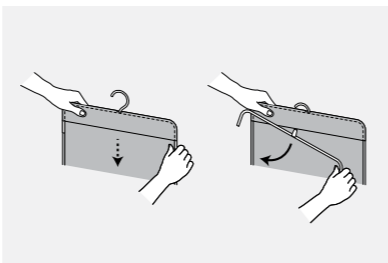

Cách gỡ móc treo
Hạ móc treo xuống và kéo nó ra trong khi xoay.

Dòng sản phẩm lưu trữ polypropylen

Chúng tôi có rất nhiều sự lựa chọn về các sản phẩm lưu trữ khác nhau, giúp khách hàng dễ dàng lựa chọn theo nhu cầu sử dụng cá nhân.
Các sản phẩm có thể dễ dàng kết hợp với nhau tùy theo mục đích sử dụng.
Các sản phẩm học kéo lớn phù hợp cho việc lưu trữ trong tủ quần áo.